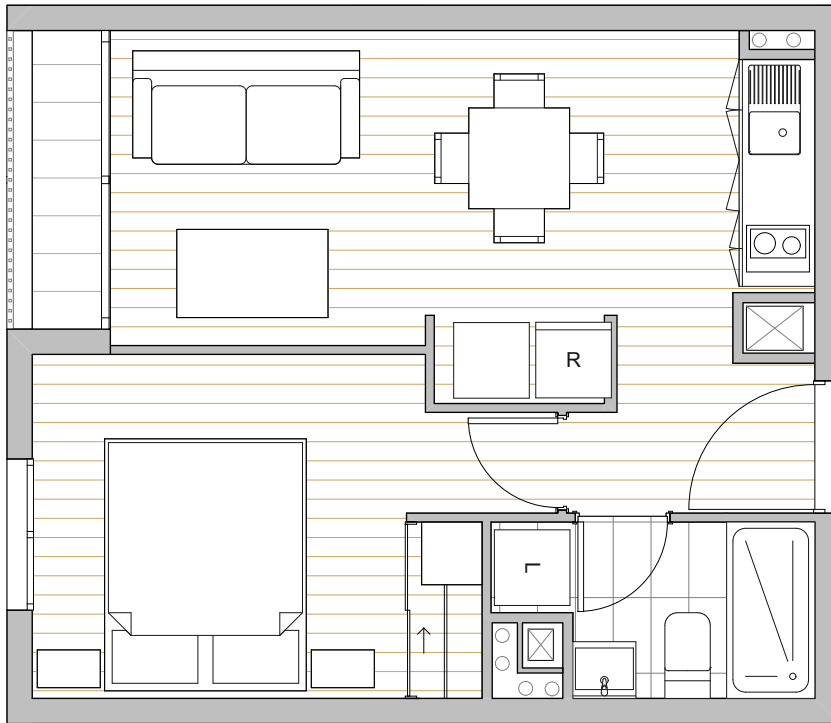

POPART

CARMEN 90

1 DORMITORIO | 1 BAÑO

DEPARTAMENTO	SUPERFICIE INTERIOR	SUPERFICIE TERRAZA	SUPERFICIE GLOBAL
214 AL 914	35,11 m ²	1,71 m ²	36,82 m ²

PISO TIPO 2° al 9°

La imagen muestra una caracterización del departamento.