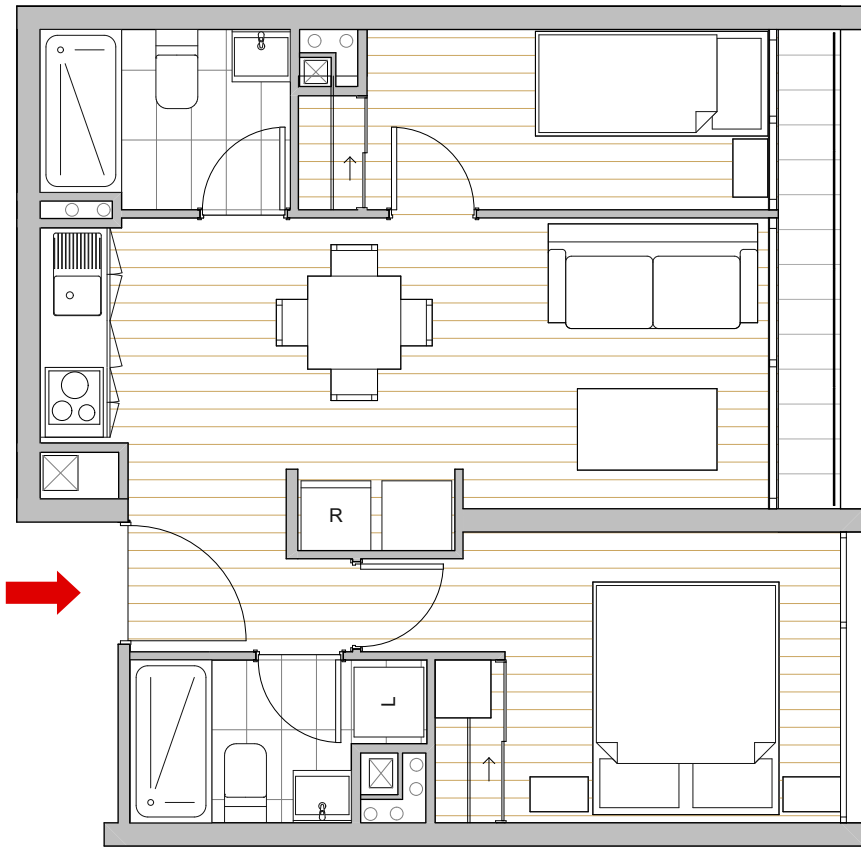

POPART

CARMEN 90

2 DORMITORIOS | 2 BAÑOS

DEPARTAMENTO	SUPERFICIE INTERIOR	SUPERFICIE TERRAZA	SUPERFICIE GLOBAL
220 AL 920	45,85 m ²	2,97 m ²	48,82 m ²

PISO TIPO 2° al 9°

La imagen muestra una caracterización del departamento.