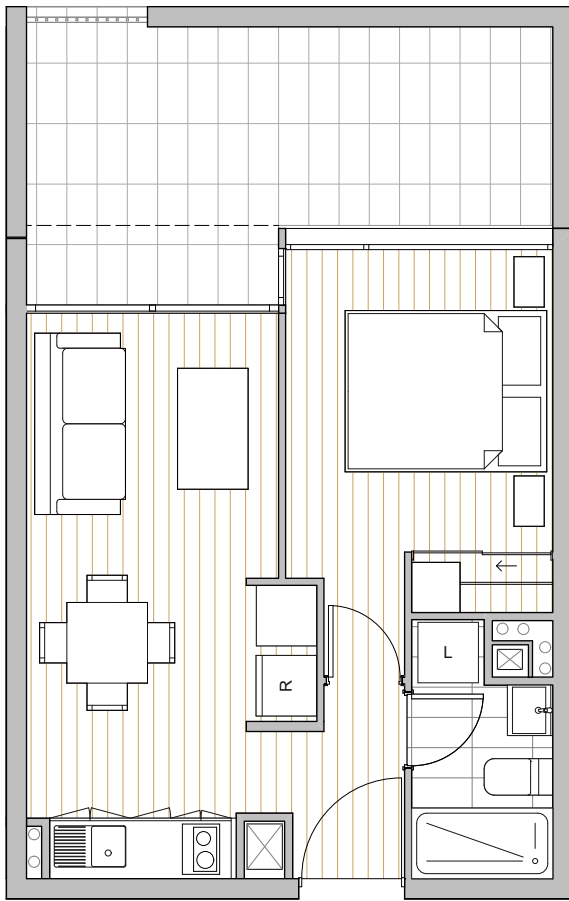

POPART

CARMEN 90

1 DORMITORIO | 1 BAÑO

DEPARTAMENTO	SUPERFICIE INTERIOR	SUPERFICIE TERRAZA	SUPERFICIE USO Y GOCE	SUPERFICIE GLOBAL
102 - 103 - 104	33,81 m ²	1,97 m ²	11,76 m ²	47,54 m ²

1° PISO

La imagen muestra una caracterización del departamento.