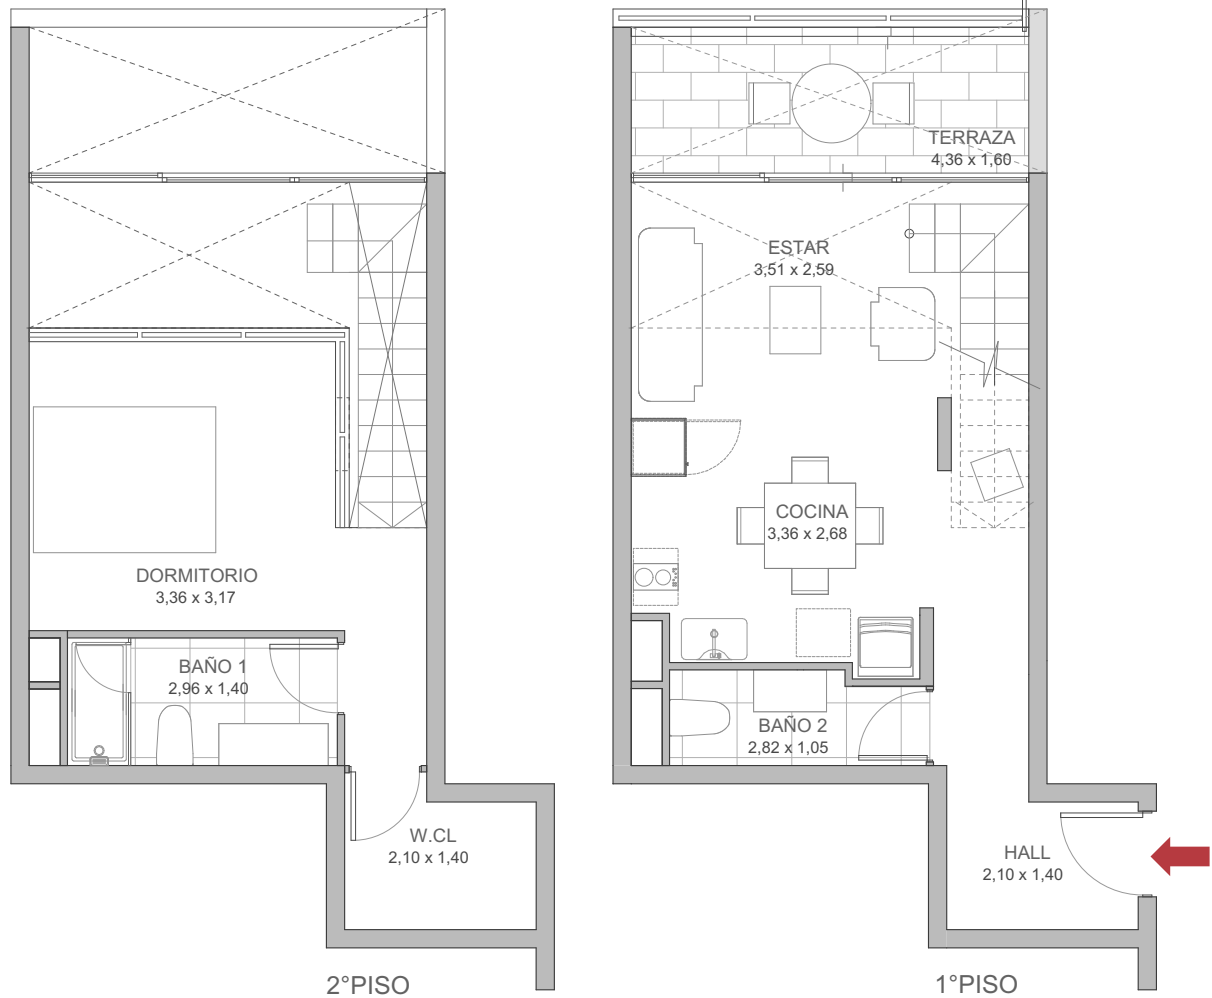

DEPARTAMENTO TIPO LOFT | 103 - 303 - 503 - 703 | 104 - 304 - 504 - 704 | 1 DORMITORIO | 2 BAÑOS

SUPERFICIE INTERIOR 63,09 m² | SUPERFICIE TERRAZAS 8,39 m² | SUPERFICIE GLOBAL 71,48 m²

PLANTA 1^{er} - 3^o - 5^o - 7^o PISO

La imagen muestra una caracterización del departamento.