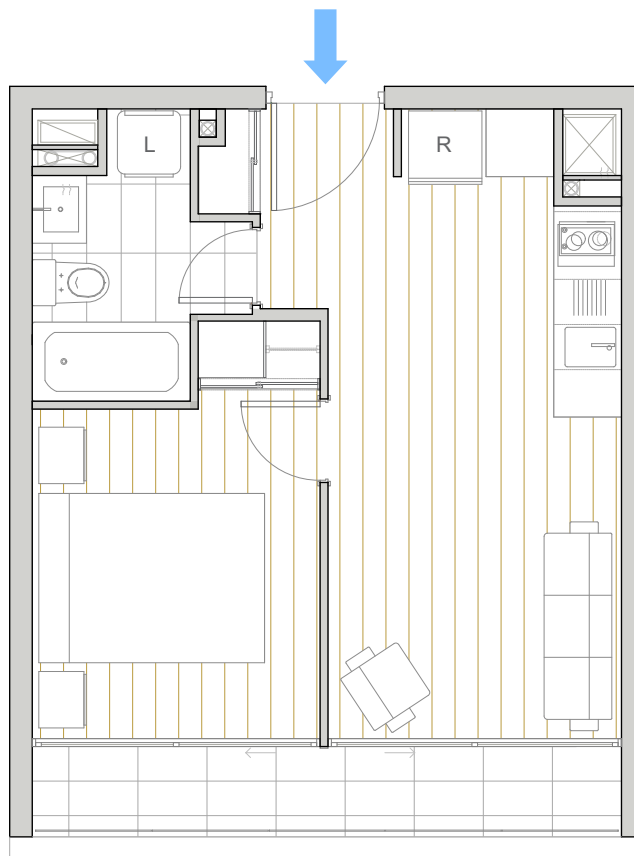

EDIFICIO CARRIÓN

CARRIÓN 1507 - INDEPENDENCIA

1 DORMITORIO | 1 BAÑO

DEPARTAMENTO	SUPERFICIE INTERIOR	SUPERFICIE TERRAZA	SUPERFICIE GLOBAL
203 - 303 - 204 - 304 - 207 - 307 - 208 - 308 209 - 309 - 210 - 310 - 213 - 313 - 214 - 314	30,90 m ²	5,42 m ²	36,32 m ²
403 - 503 - 404 - 504 - 407 - 507 - 408 - 508 409 - 509 - 410 - 510 - 413 - 513 - 414 - 514	31,00 m ²	5,42 m ²	36,42 m ²
603 AL 2403 - 604 AL 2404 - 607 AL 2407 - 608 AL 2408 609 AL 2409 - 610 AL 2410 - 613 AL 2413 - 614 AL 2414	31,20 m ²	5,42 m ²	36,62 m ²

PISO TIPO 2° al 24°

La imagen muestra una caracterización del departamento.