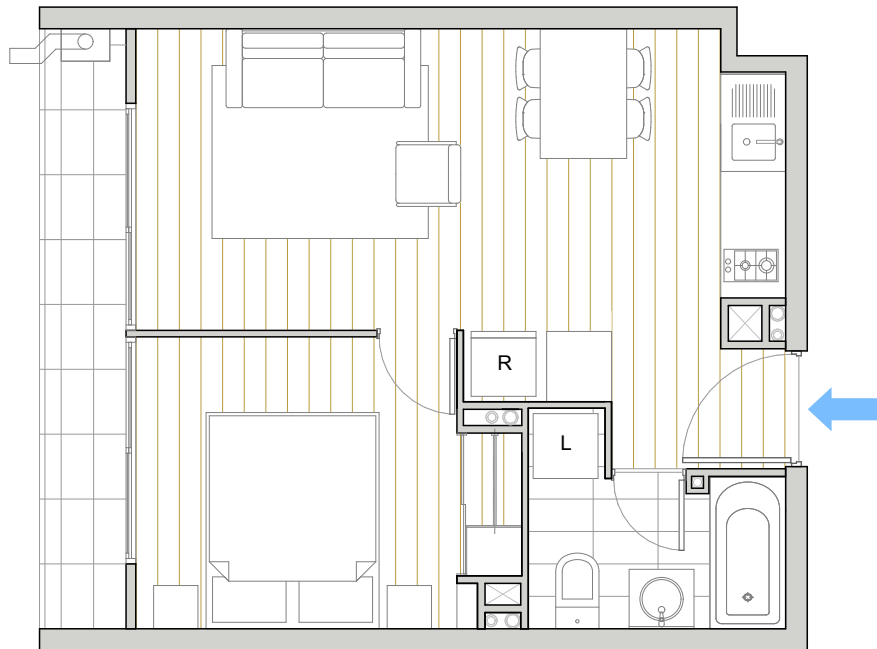

URBAN BUILD WEAR | EDIFICIO
NEOART
ELEUTERIO RAMÍREZ 1427

1 DORMITORIO | 1 BAÑO

| DEPARTAMENTO | SUPERFICIE INTERIOR | SUPERFICIE TERRAZA | SUPERFICIE GLOBAL |
|--------------|----------------------|---------------------|----------------------|
| 215 AL 915 | 35,54 m ² | 4,44 m ² | 39,98 m ² |

PISO TIPO 2° al 9°

La imagen muestra una caracterización del departamento.