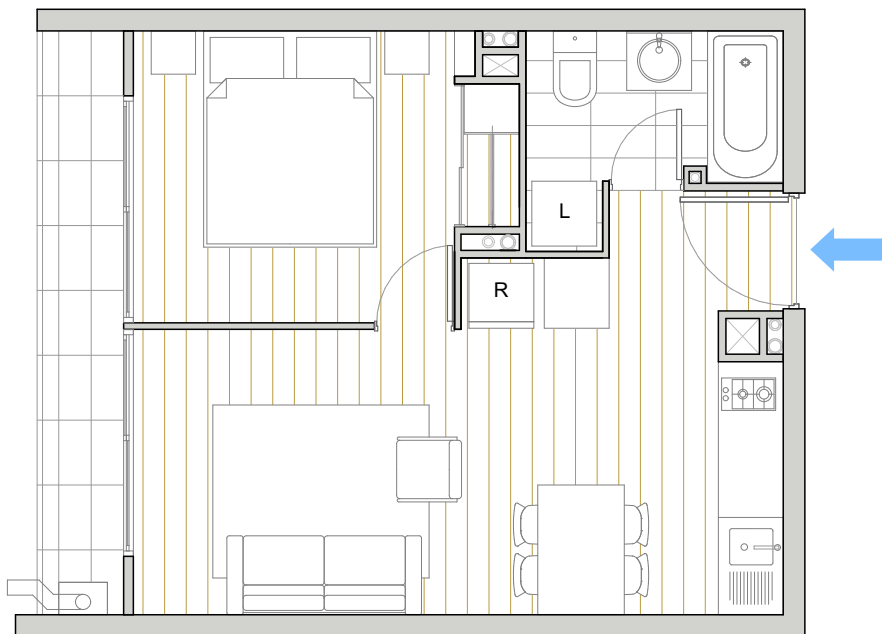

URBAN BUILD WEAR | EDIFICIO  
**NEOART**  
ELEUTERIO RAMÍREZ 1427

1 DORMITORIO | 1 BAÑO

DEPARTAMENTO	SUPERFICIE INTERIOR	SUPERFICIE TERRAZA	SUPERFICIE GLOBAL
216 AL 916	34,90 m <sup>2</sup>	4,32 m <sup>2</sup>	39,22 m <sup>2</sup>

PISO TIPO 2° al 9°

La imagen muestra una caracterización del departamento.