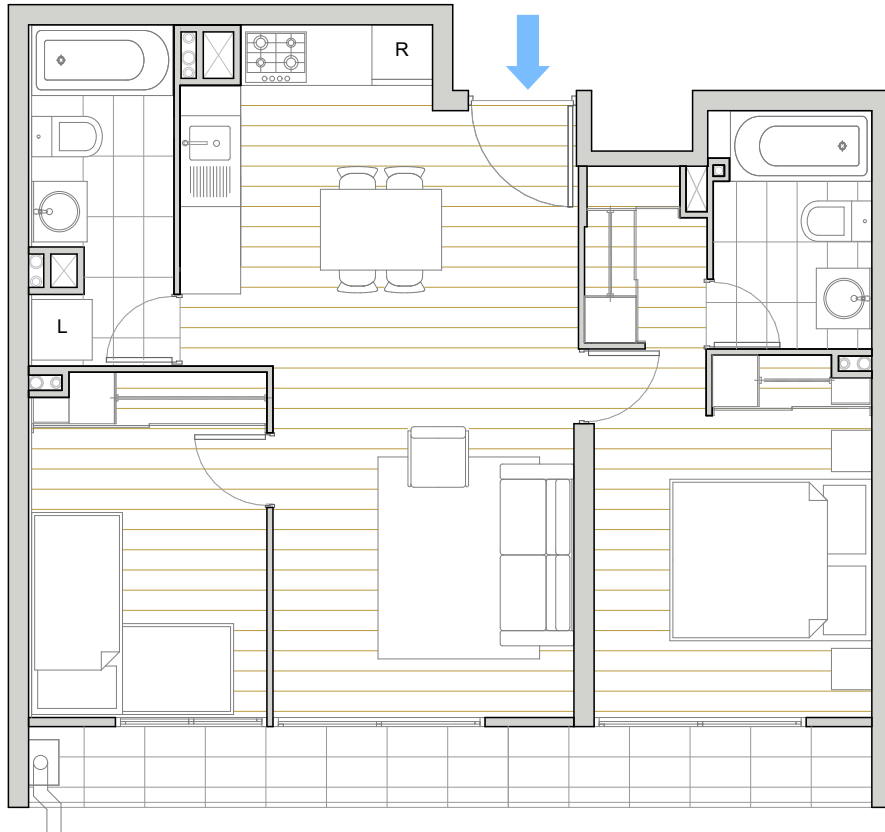

URBAN BUILD WEAR | EDIFICIO

NEOART

ELEUTERIO RAMÍREZ 1427

2 DORMITORIOS | 2 BAÑOS

DEPARTAMENTO	SUPERFICIE INTERIOR	SUPERFICIE TERRAZA	SUPERFICIE GLOBAL
202 AL 902	56,86 m ²	6,68 m ²	63,54 m ²

PISO TIPO 2° al 9°

La imagen muestra una caracterización del departamento.