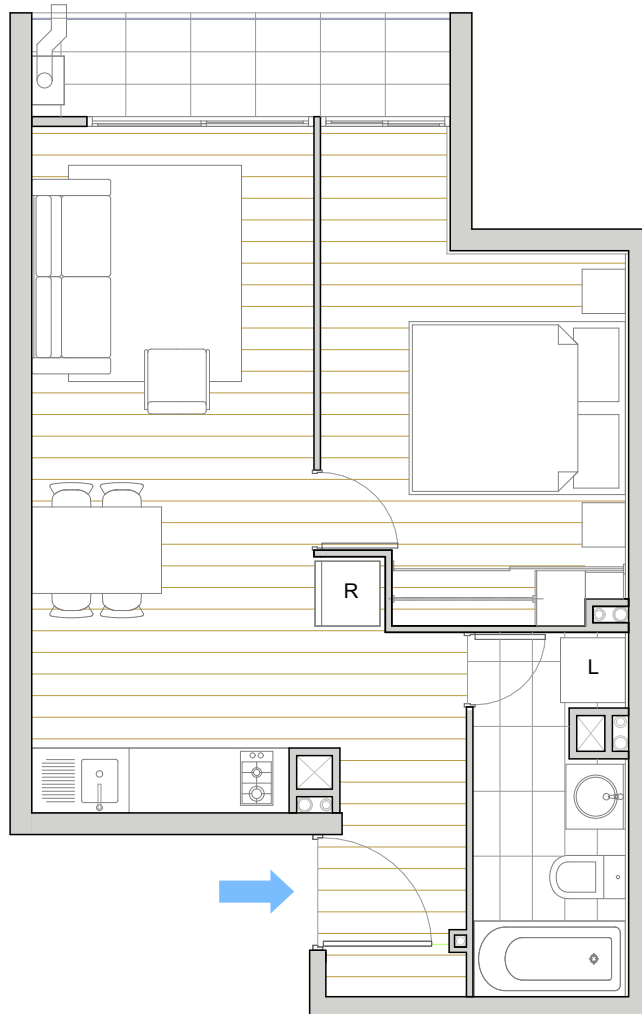

URBAN BUILD WEAR | EDIFICIO
NEOART
ELEUTERIO RAMÍREZ 1427

1 DORMITORIO | 1 BAÑO

DEPARTAMENTO	SUPERFICIE INTERIOR	SUPERFICIE TERRAZA	SUPERFICIE GLOBAL
207 AL 907	41,86 m ²	3,72 m ²	45,58 m ²

PISO TIPO 2° al 9°

La imagen muestra una caracterización del departamento.