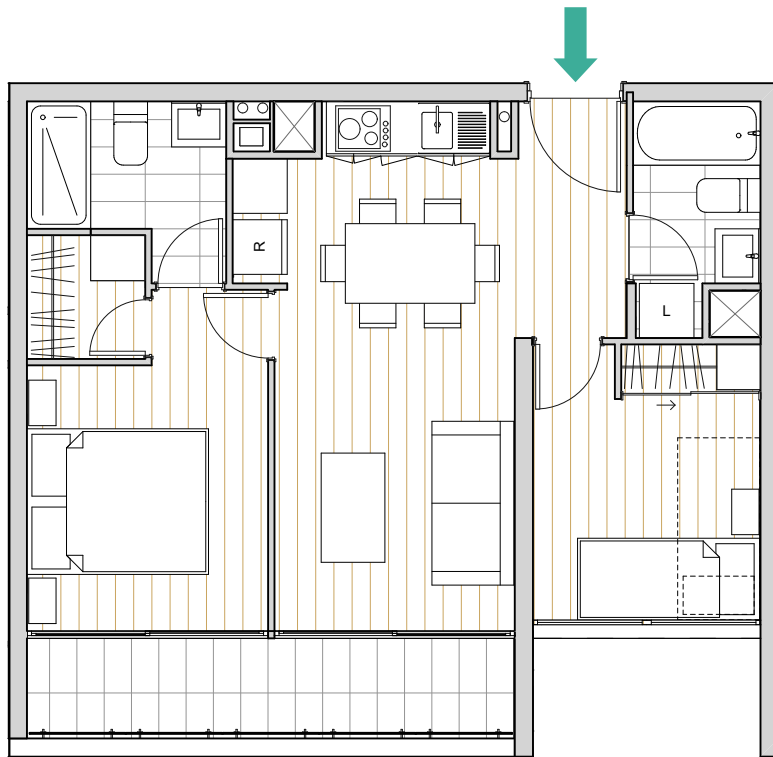

EDIFICIO
COLOMBIA
7664

2 DORMITORIOS | 2 BAÑOS

DEPARTAMENTOS	SUPERFICIE INTERIOR	SUPERFICIE TERRAZA	SUPERFICIE GLOBAL
211 AL 1211	49,67 m ²	7,25 m ²	56,92 m ²

PISO 2° AL 12°

La imagen muestra una caracterización del departamento.