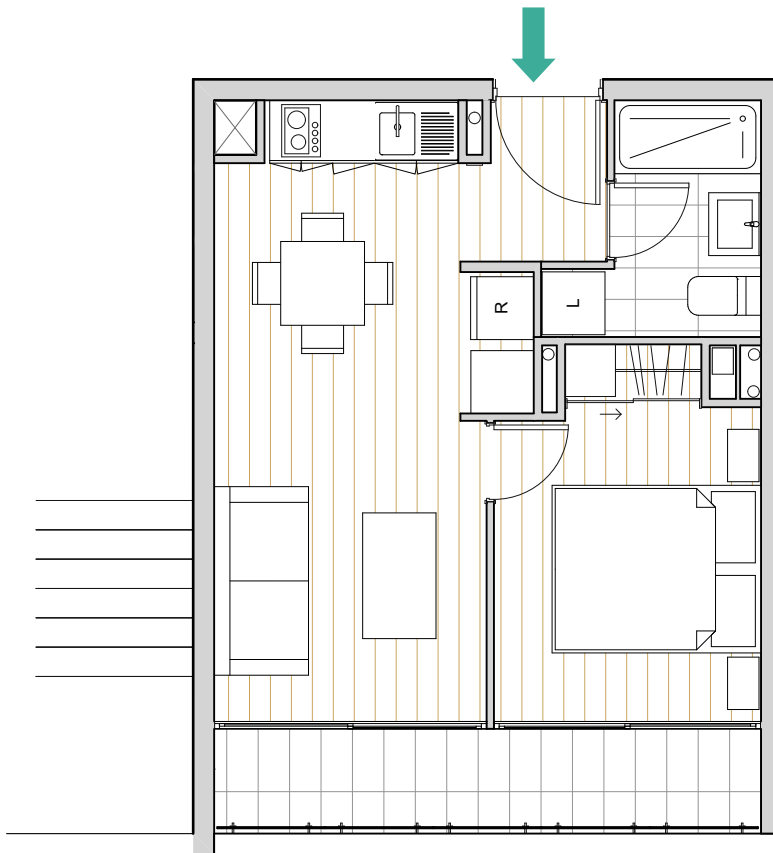

EDIFICIO
COLOMBIA
7664

1 DORMITORIO | 1 BAÑO

DEPARTAMENTOS	SUPERFICIE INTERIOR	SUPERFICIE TERRAZA	SUPERFICIE GLOBAL
212 AL 1212	33,16 m ²	6,28 m ²	39,44 m ²

PISO 2° AL 12°

La imagen muestra una caracterización del departamento.