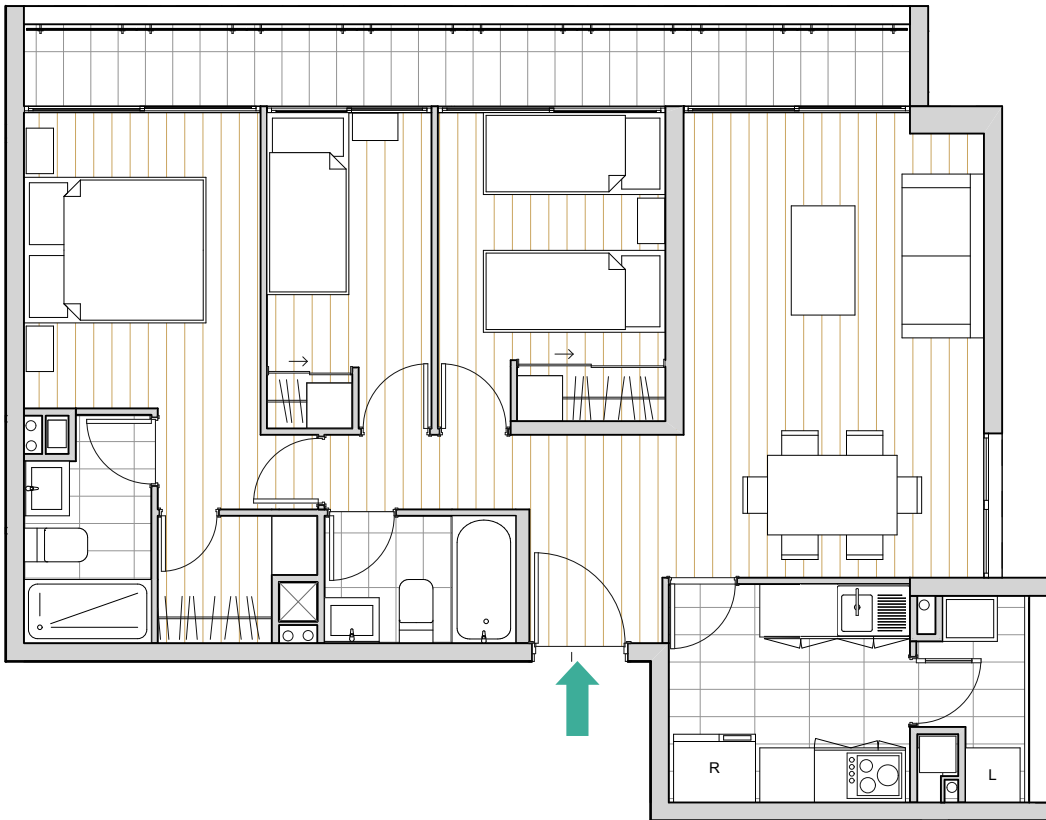

EDIFICIO

COLOMBIA

7664

3 DORMITORIOS | 2 BAÑOS

DEPARTAMENTOS	SUPERFICIE INTERIOR	SUPERFICIE TERRAZA	SUPERFICIE GLOBAL
215	73,31 m ²	10,94 m ²	84,25 m ²
315 AL 1215	73,17 m ²	10,94 m ²	84,11 m ²

PISO 2° AL 12°

La imagen muestra una caracterización del departamento.