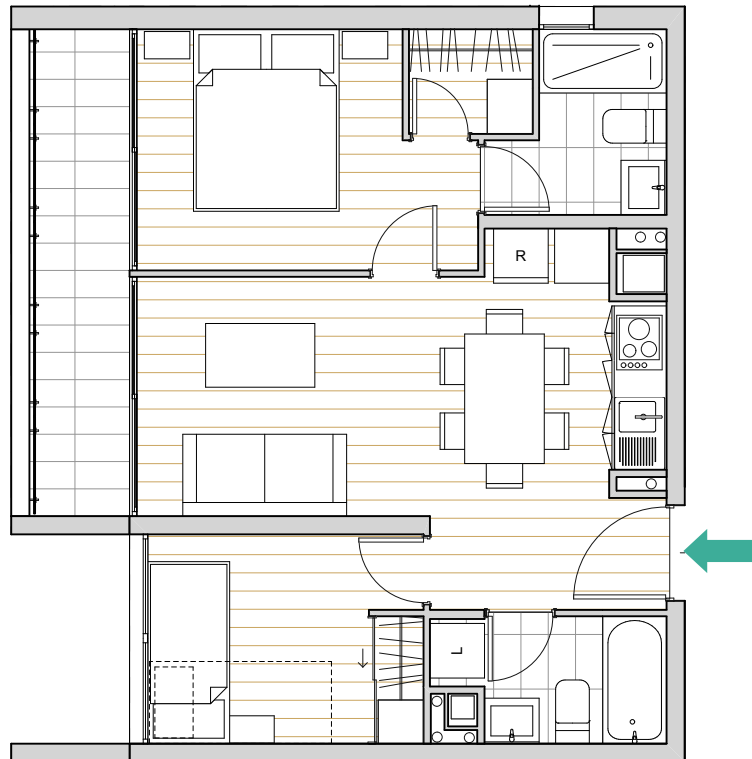

EDIFICIO  
**COLOMBIA**  
7664

2 DORMITORIOS | 2 BAÑOS

DEPARTAMENTOS	SUPERFICIE INTERIOR	SUPERFICIE TERRAZA	SUPERFICIE GLOBAL
203	50,07 m <sup>2</sup>	7,22 m <sup>2</sup>	57,29 m <sup>2</sup>
303 AL 1203	50,01 m <sup>2</sup>	7,28 m <sup>2</sup>	57,29 m <sup>2</sup>

PISO 2° AL 12°

La imagen muestra una caracterización del departamento.