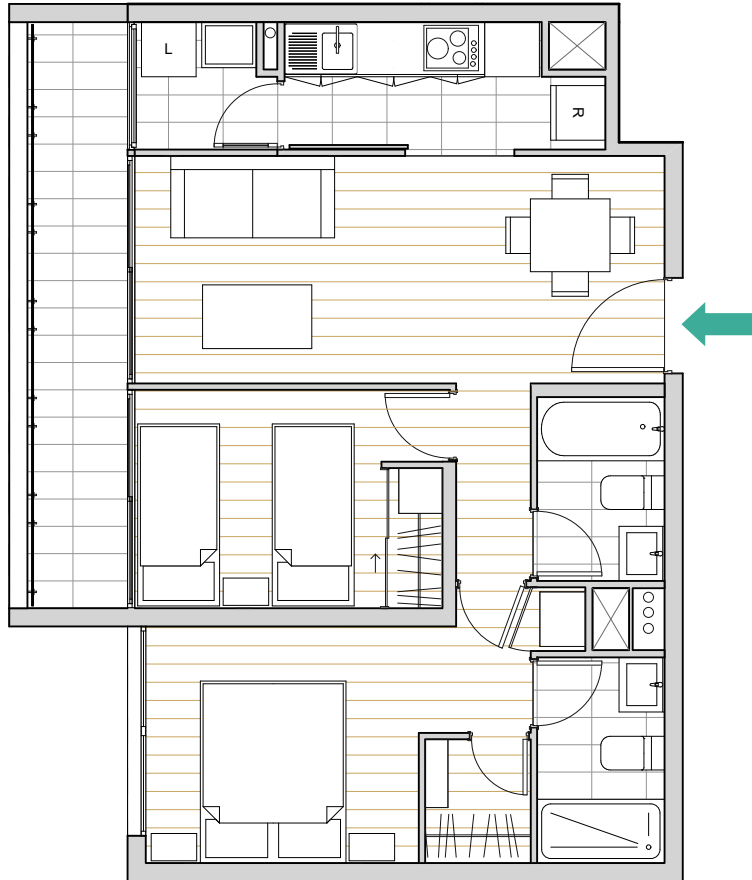

EDIFICIO
COLOMBIA
 7664

2 DORMITORIOS | 2 BAÑOS

DEPARTAMENTOS	SUPERFICIE INTERIOR	SUPERFICIE TERRAZA	SUPERFICIE GLOBAL
204	55,65 m ²	8,89 m ²	64,54 m ²
304 AL 1204	55,90 m ²	8,63 m ²	64,53 m ²

PISO 2° AL 12°

La imagen muestra una caracterización del departamento.