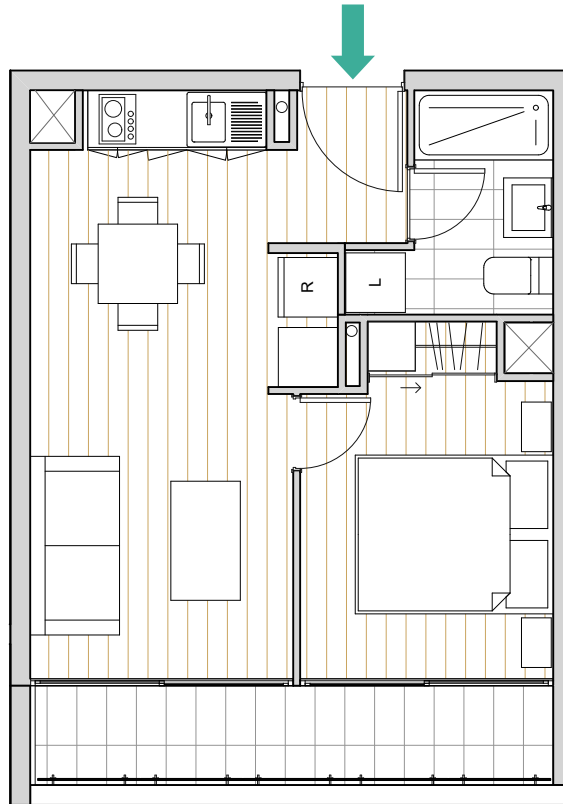

EDIFICIO  
**COLOMBIA**  
7664

1 DORMITORIO | 1 BAÑO

DEPARTAMENTOS	SUPERFICIE INTERIOR	SUPERFICIE TERRAZA	SUPERFICIE GLOBAL
207 AL 1207	33,31 m <sup>2</sup>	6,58 m <sup>2</sup>	39,89 m <sup>2</sup>

PISO 2° AL 12°

La imagen muestra una caracterización del departamento.