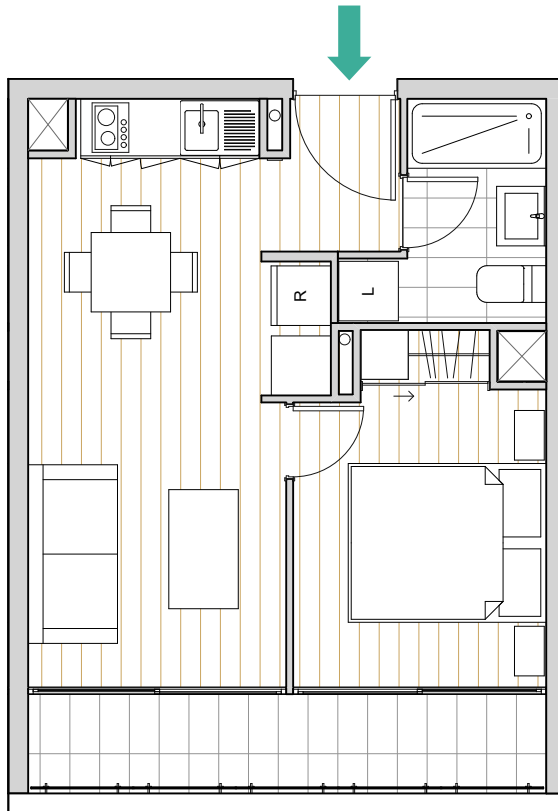

EDIFICIO
COLOMBIA
7664

1 DORMITORIO | 1 BAÑO

DEPARTAMENTOS	SUPERFICIE INTERIOR	SUPERFICIE TERRAZA	SUPERFICIE GLOBAL
208 AL 1208	33,26 m ²	6,30 m ²	39,56 m ²

PISO 2° AL 12°

La imagen muestra una caracterización del departamento.