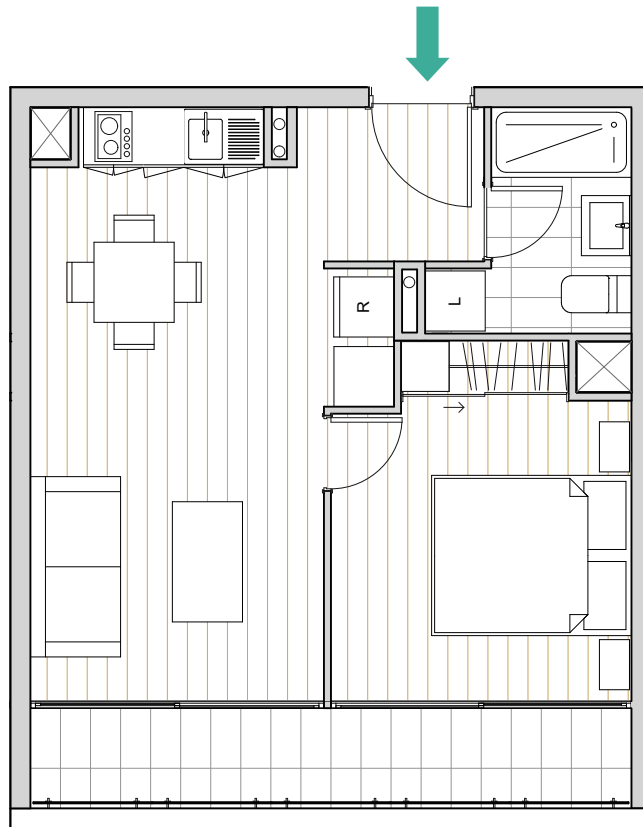

EDIFICIO
COLOMBIA
7664

1 DORMITORIO | 1 BAÑO

DEPARTAMENTOS	SUPERFICIE INTERIOR	SUPERFICIE TERRAZA	SUPERFICIE GLOBAL
209 AL 1209	38,02 m ²	7,24 m ²	45,26 m ²

PISO 2° AL 12°

La imagen muestra una caracterización del departamento.