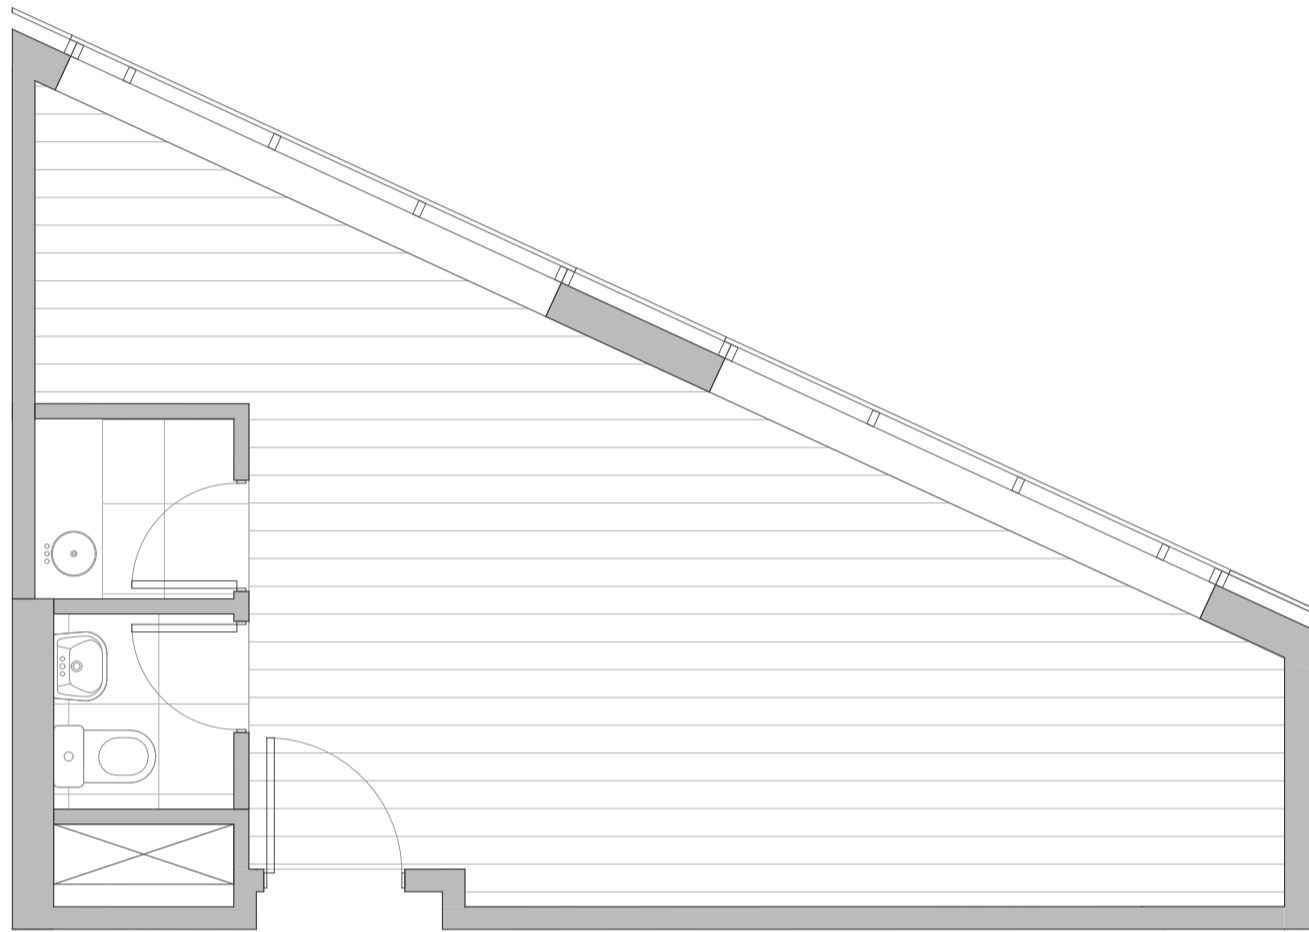

PLANTA OFICINA 208  
SUPERFICIE INTERIOR 33,83 m<sup>2</sup>

2° PISO

PLANTA  
ESCALA