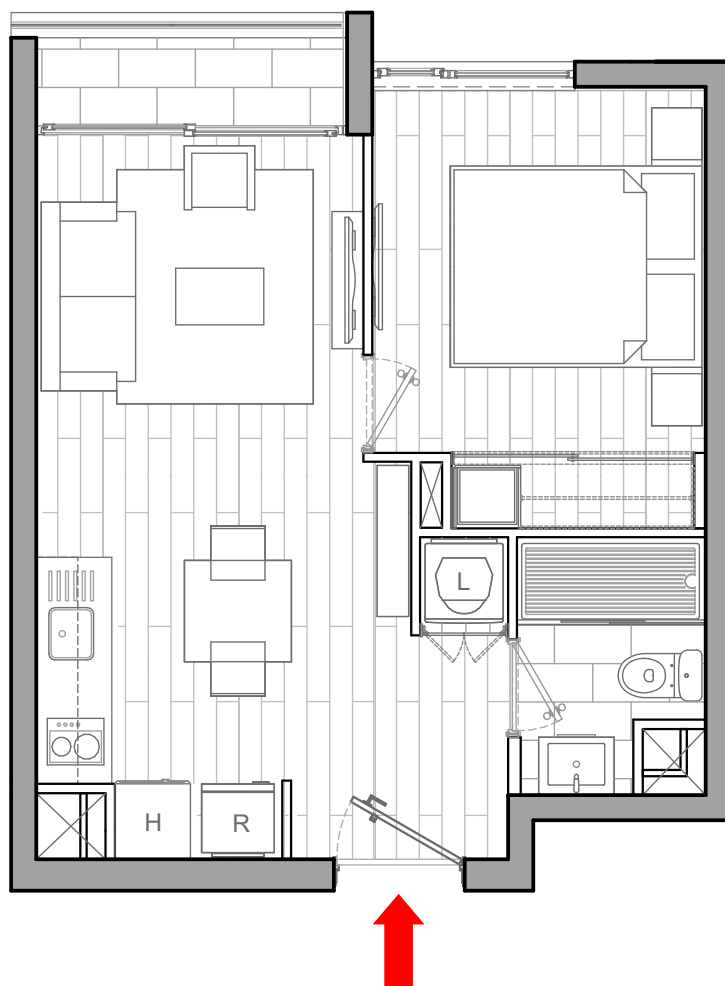

Santa Elvira 46

ALL RENT

DEPARTAMENTO TIPO | B-201 | 1 DORMITORIO | 1 BAÑO

SUPERFICIE INTERIOR 33,47 m² | SUPERFICIE TERRAZAS 2,39 m² | SUPERFICIE GLOBAL 35,86 m²

La imagen muestra una caracterización del departamento.