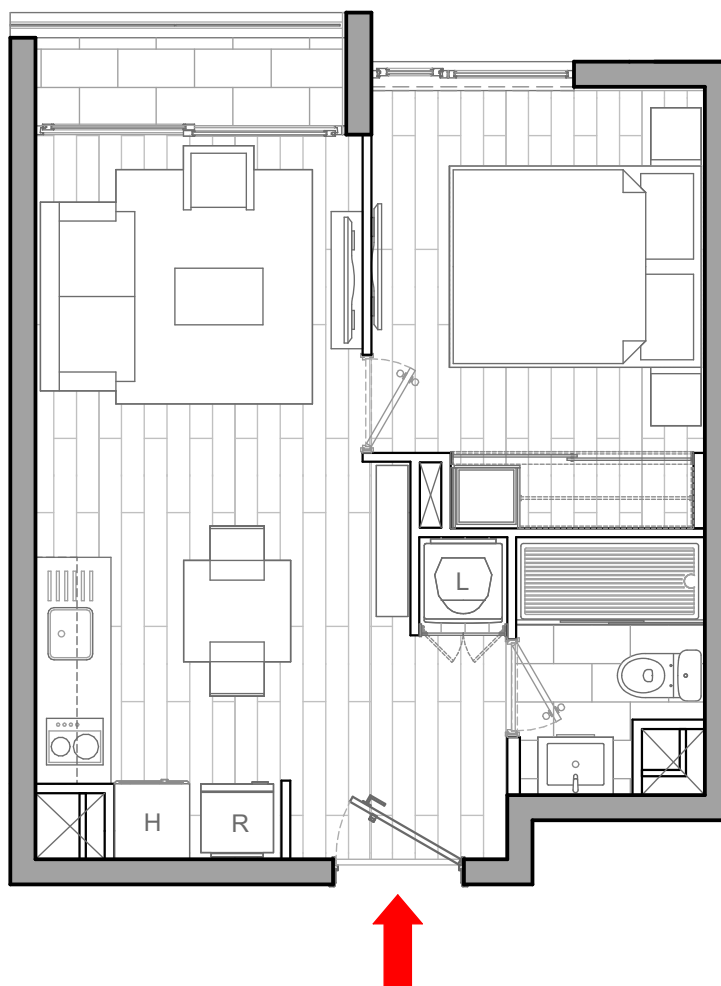

# Santa Elvira 46

## ALL RENT

DEPARTAMENTO TIPO | B-301 AL B-1001 | 1 DORMITORIO | 1 BAÑO

SUPERFICIE INTERIOR 33,37 m<sup>2</sup> | SUPERFICIE TERRAZAS 2,39 m<sup>2</sup> | SUPERFICIE GLOBAL 35,76

La imagen muestra una caracterización del departamento.