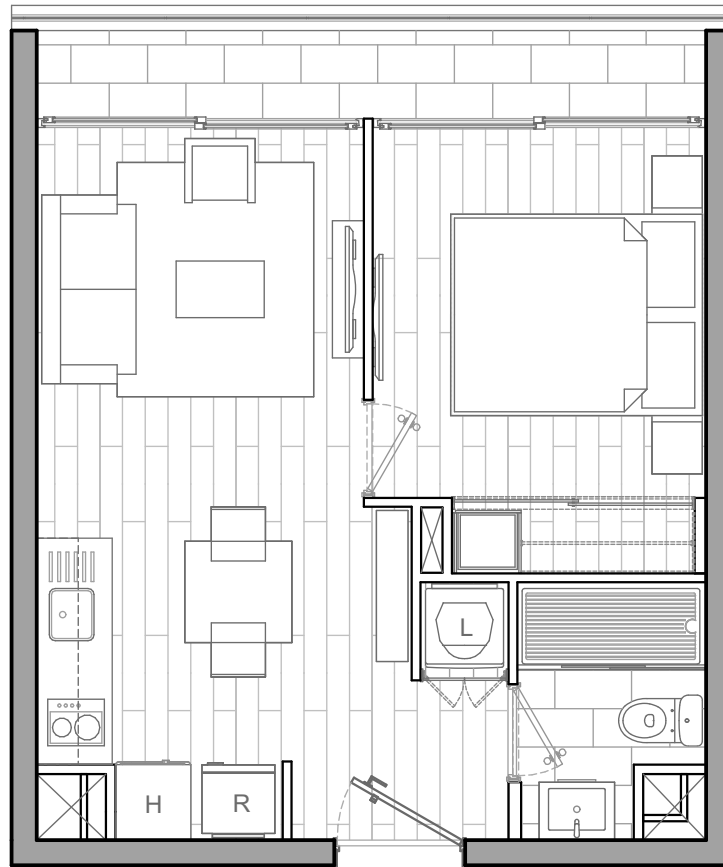

Santa Elvira 46

ALL RENT

DEPARTAMENTO TIPO | A-310 AL A-1010 | 1 DORMITORIO | 1 BAÑO

SUPERFICIE INTERIOR 32,21 m² | SUPERFICIE TERRAZAS 4,96 m² | SUPERFICIE GLOBAL 37,17 m²

PISO 3° AL 10°

La imagen muestra una caracterización del departamento.