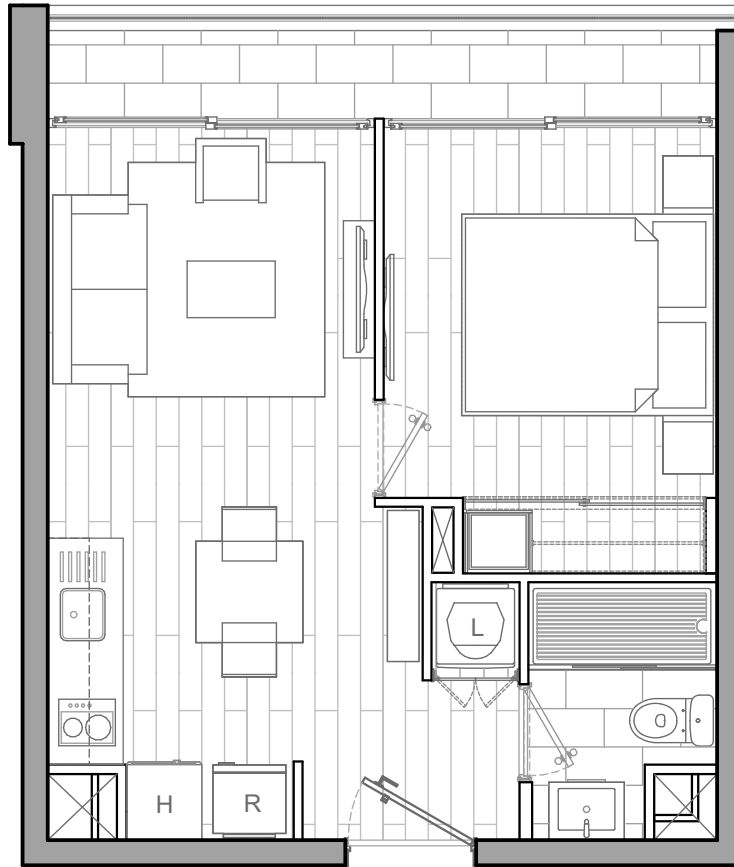

# Santa Elvira 46

## ALL RENT

DEPARTAMENTO TIPO | A-309 AL A-1009 | 1 DORMITORIO | 1 BAÑO

SUPERFICIE INTERIOR 32,21 m<sup>2</sup> | SUPERFICIE TERRAZAS 5,14 m<sup>2</sup> | SUPERFICIE GLOBAL 37,35 m<sup>2</sup>

PISO 3° AL 10°

La imagen muestra una caracterización del departamento.