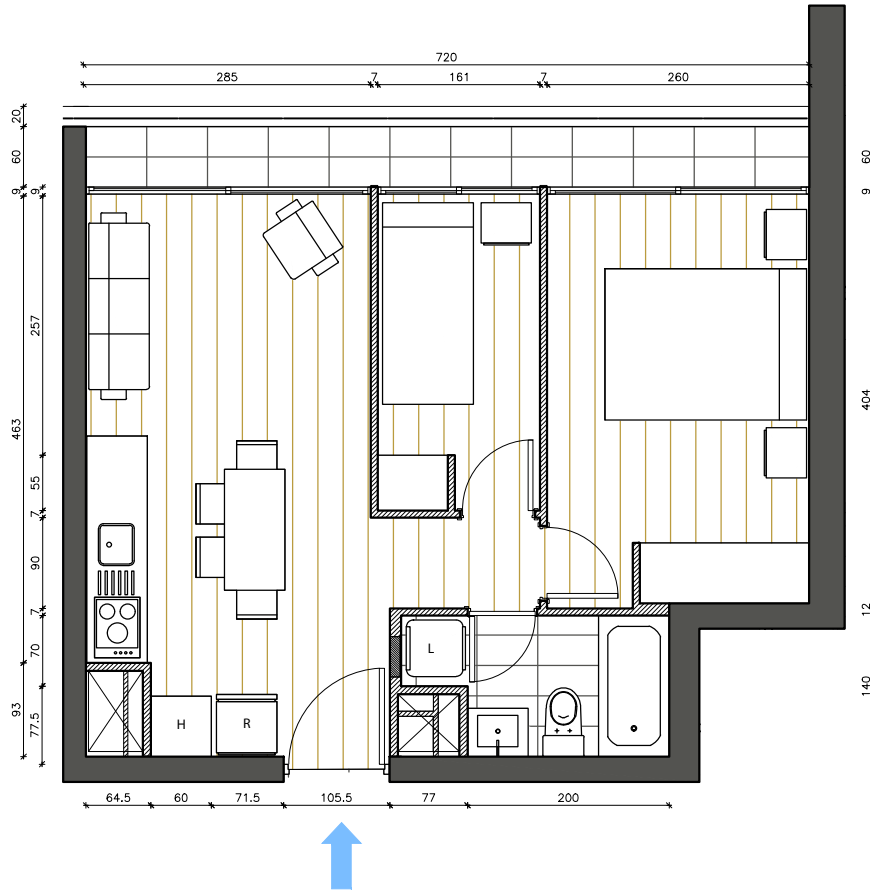

DEPARTAMENTOS TIPO 701 al 1201 | 2 DORMITORIOS | 1 BAÑO
 SUPERFICIE INTERIOR 41,01 m² | TERRAZA 6,00 m² | Global 47,01 m²

PISO 7° al 12°

La imagen muestra una caracterización del departamento.