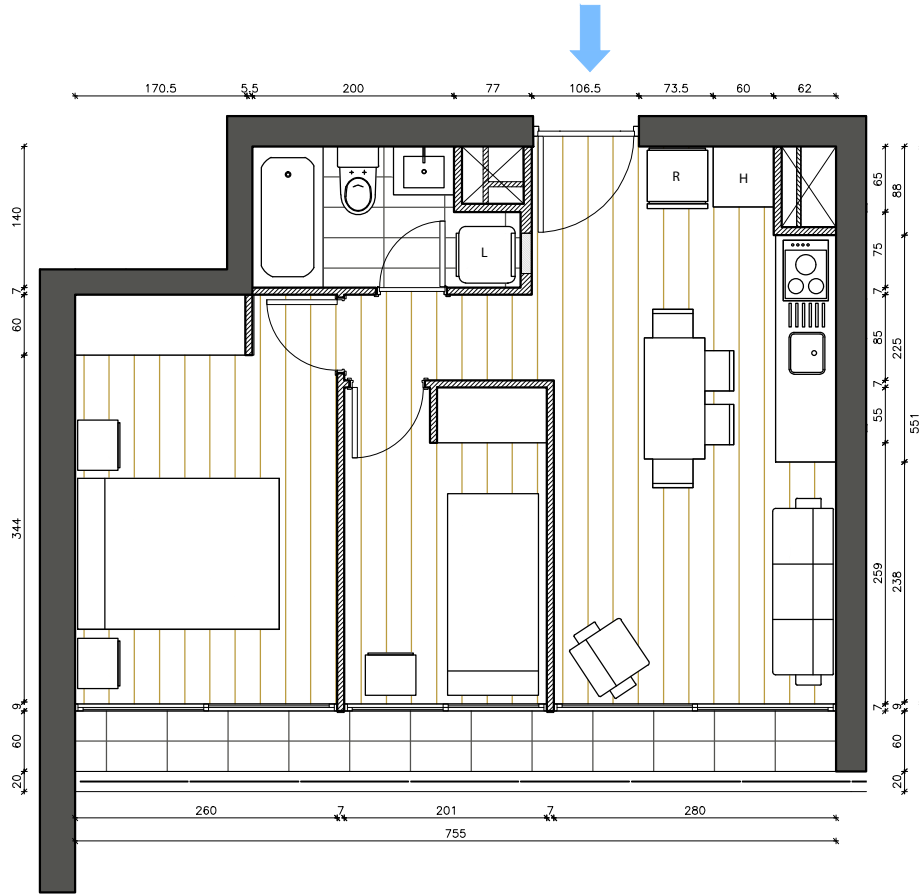

DEPARTAMENTOS TIPO 210 al 610 | 2 DORMITORIOS | 1 BAÑO
 SUPERFICIE INTERIOR 42,57 m² | TERRAZA 6,30 m² | Global 48,87 m²

PISO 2° al 6°

La imagen muestra una caracterización del departamento.