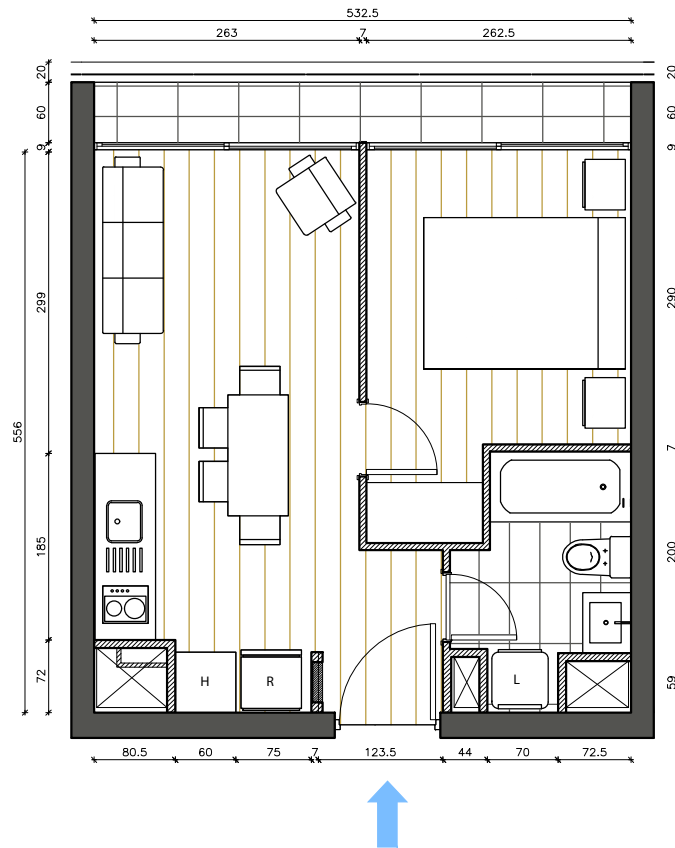

DEPARTAMENTOS TIPO 702 al 1202 / 708 al 1208 | 1 DORMITORIO | 1 BAÑO
 SUPERFICIE INTERIOR 32,19 m² | TERRAZA 4,46 m² | Global 36,65 m²

PISO 7° al 12°

La imagen muestra una caracterización del departamento.