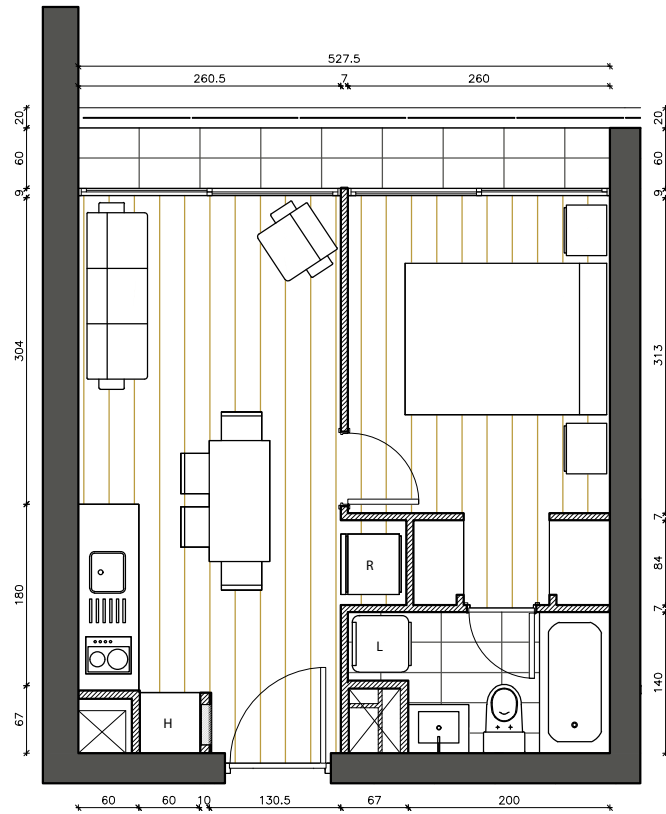

DEPARTAMENTOS TIPO 203 al 603 | 1 DORMITORIO | 1 BAÑO
SUPERFICIE INTERIOR 33,45 m² | TERRAZA 4,62 m² | Global 38,07 m²

PISO 2° al 6°

La imagen muestra una caracterización del departamento.