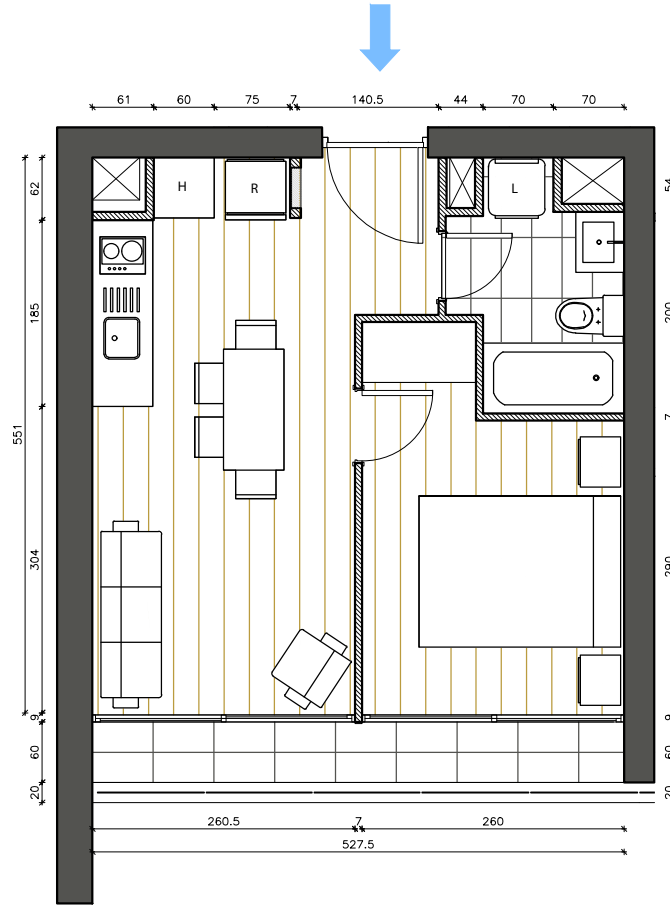

DEPARTAMENTOS TIPO 204 al 604 | 1 DORMITORIO | 1 BAÑO
SUPERFICIE INTERIOR 33,45 m² | TERRAZA 4,62 m² | Global 38,07 m²

PISO 2° al 6°

La imagen muestra una caracterización del departamento.