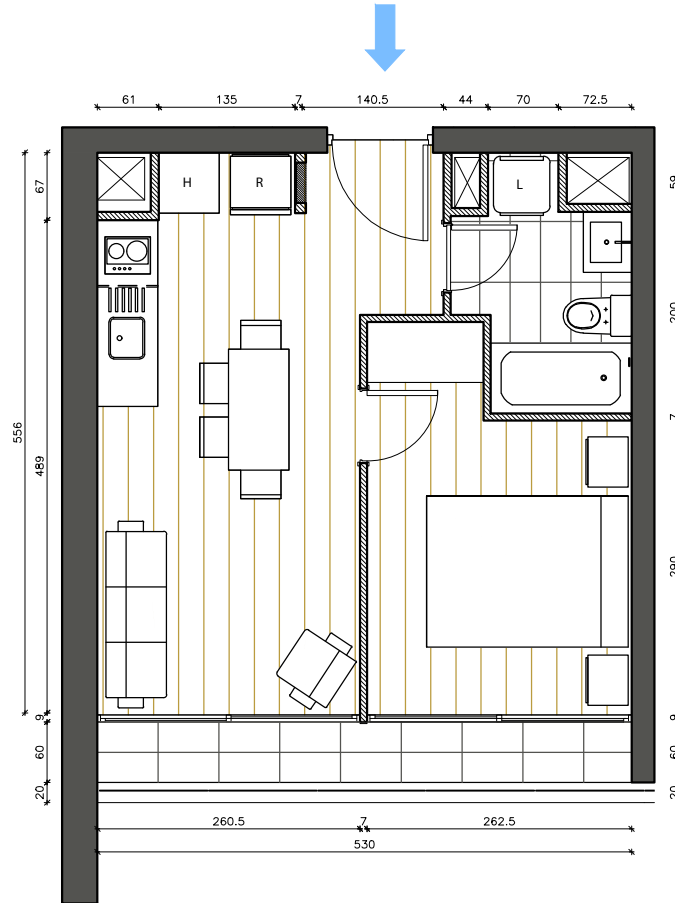

DEPARTAMENTOS TIPO 704 al 1204 | 1 DORMITORIO | 1 BAÑO
SUPERFICIE INTERIOR 33,55 m² | TERRAZA 4,62 m² | Global 38,17 m²

PISO 7° al 12°

La imagen muestra una caracterización del departamento.