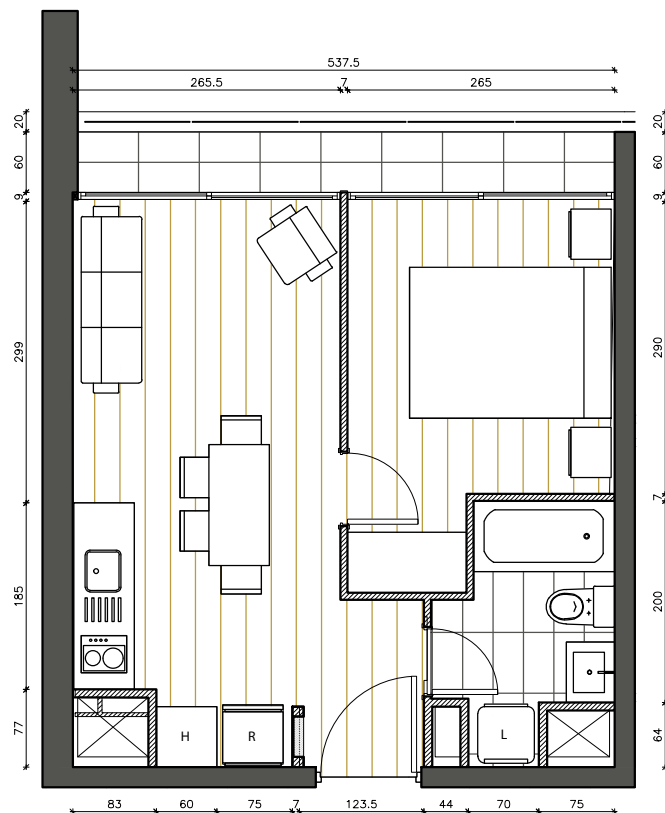

DEPARTAMENTOS TIPO 1306 al 2906 / 1307 al 2807 / 1309 al 2809 / 1314 al 2914 | 1 DORMITORIO | 1 BAÑO  
 SUPERFICIE INTERIOR 32,48 m<sup>2</sup> | TERRAZA 4,48 m<sup>2</sup> | Global 36,96 m<sup>2</sup>

PISO 13° al 29°

La imagen muestra una caracterización del departamento.