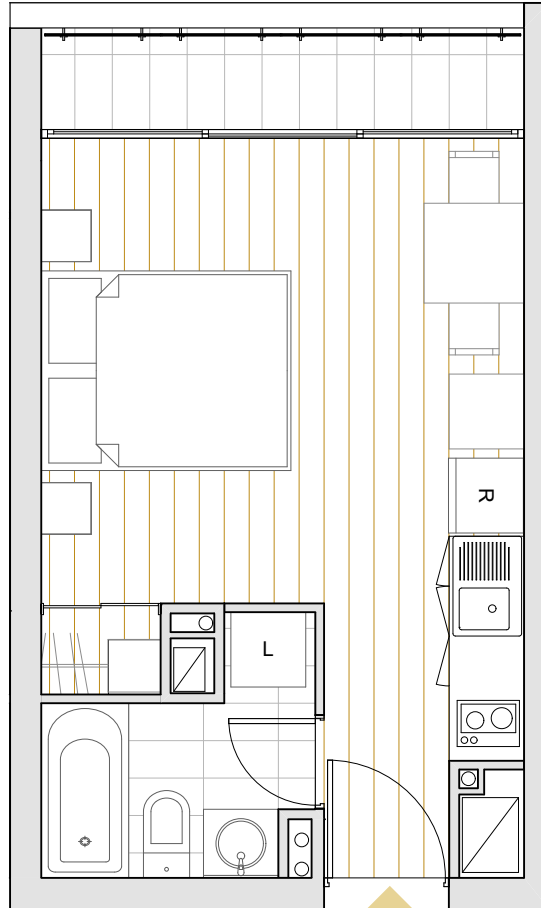

URBAN BUILD WEARIEDIFICIO
MOSAICART
ARTURO PRAT 565

HOME ESTUDIO

DEPARTAMENTO	SUPERFICIE INTERIOR	SUPERFICIE TERRAZA	SUPERFICIE GLOBAL
A201	25,17 m ²	3,95 m ²	29,12 m ²
A301 AL A1201	25,15 m ²	3,97 m ²	29,12 m ²

PISO 2

PISO 3 AL 12

La imagen muestra una caracterización del departamento.