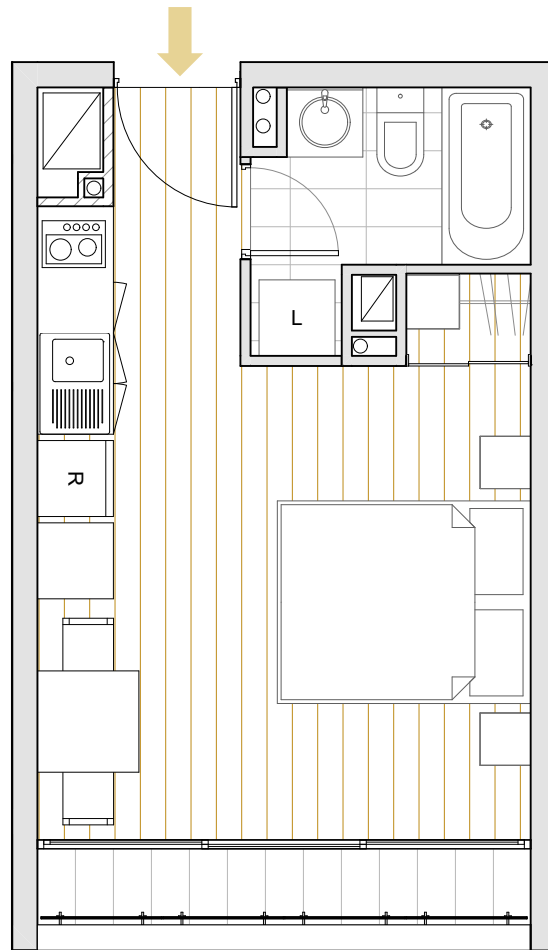

URBAN BUILD WEARIEDIFICIO

MOSAICART

ARTURO PRAT 565

1 DORMITORIO | 1 BAÑO

DEPARTAMENTO	SUPERFICIE INTERIOR	SUPERFICIE TERRAZA	SUPERFICIE GLOBAL
C201	25,17 m ²	3,12 m ²	28,29 m ²
C301 AL C1201	25,16 m ²	3,14 m ²	28,30 m ²

PISO 2

PISO 3 AL 12

La imagen muestra una caracterización del departamento.