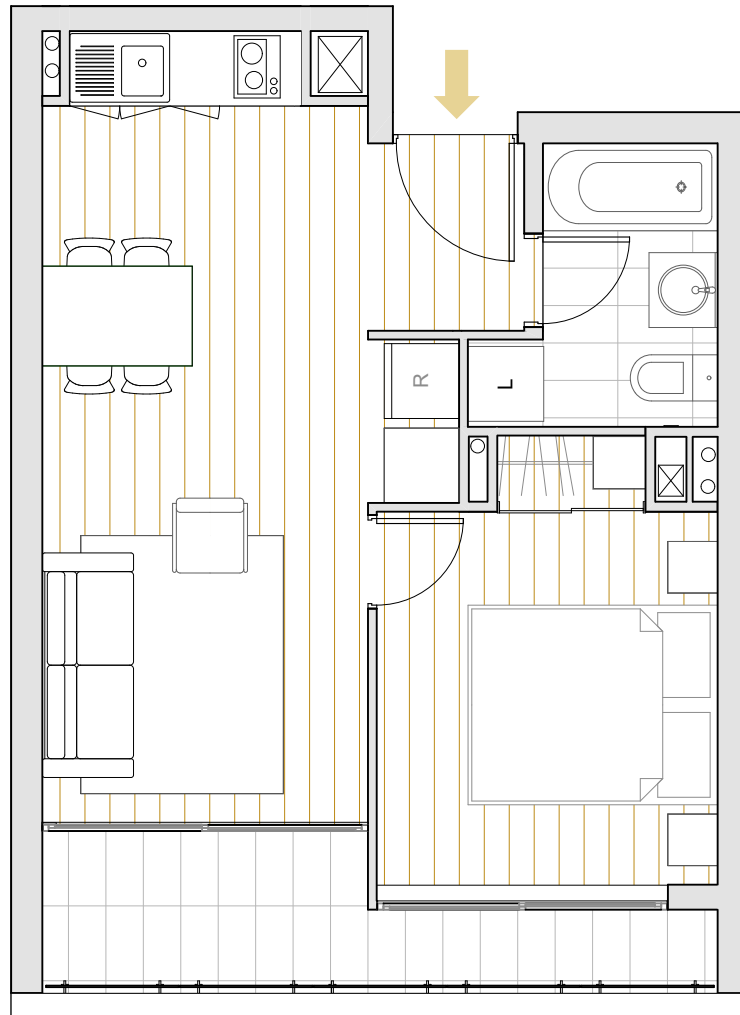

URBAN BUILD WEARIEDIFICIO
MOSAIC-ART
ARTURO PRAT 565

1 DORMITORIO | 1 BAÑO

DEPARTAMENTO	SUPERFICIE INTERIOR	SUPERFICIE TERRAZA	SUPERFICIE GLOBAL
A211 - B203	37,39 m ²	6,43 m ²	43,82 m ²

PISO 2

La imagen muestra una caracterización del departamento.