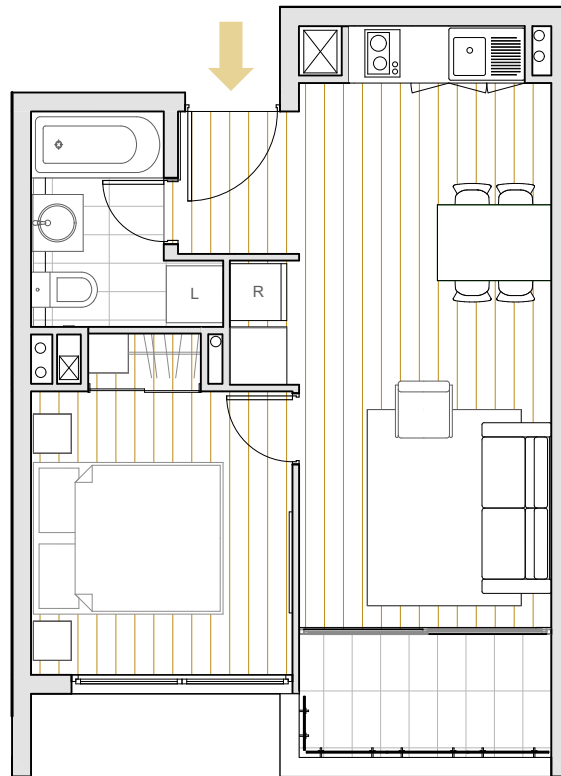

URBAN BUILD WEARIEDIFICIO

MOSAIC-ART

ARTURO PRAT 565

1 DORMITORIO | 1 BAÑO

DEPARTAMENTO	SUPERFICIE INTERIOR	SUPERFICIE TERRAZA	SUPERFICIE GLOBAL
A311 AL A1211	37,37 m ²	4,17 m ²	41,54 m ²
A312 AL A1212 - B302 AL B1202	38,07 m ²	4,12 m ²	42,19 m ²
B303 AL B1203	37,39 m ²	4,17 m ²	41,56 m ²
C213	37,50 m ²	4,09 m ²	41,59 m ²
B202 - A212 - C214	38,16 m ²	4,04 m ²	42,20 m ²
C313 AL C1213	37,38 m ²	4,17 m ²	41,55 m ²
C314 AL C1214	38,05 m ²	4,12 m ²	42,17 m ²

PISO 2

PISO 3 AL 12

La imagen muestra una caracterización del departamento.