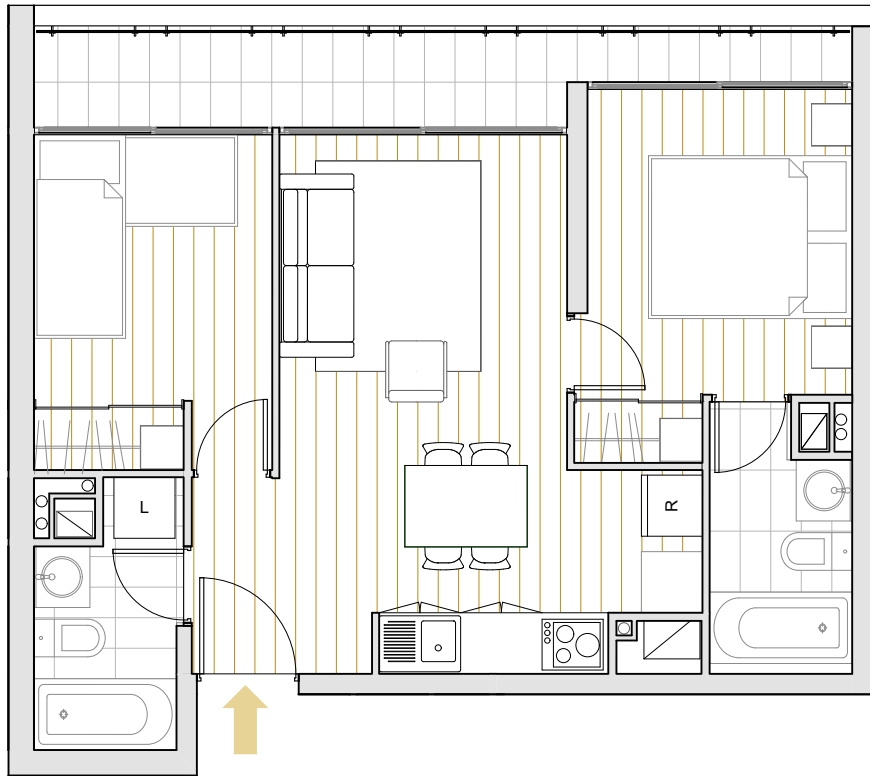

2 DORMITORIOS | 2 BAÑOS

DEPARTAMENTO	SUPERFICIE INTERIOR	SUPERFICIE TERRAZA	SUPERFICIE GLOBAL
A214	47,98 m ²	8,44 m ²	56,42 m ²
A314 AL A1214	47,96 m ²	8,47 m ²	56,43 m ²
A215	48,83 m ²	8,42 m ²	57,25 m ²
A315 AL A1215	48,77 m ²	8,48 m ²	57,25 m ²

PISO 2

PISO 3 AL 12

La imagen muestra una caracterización del departamento.