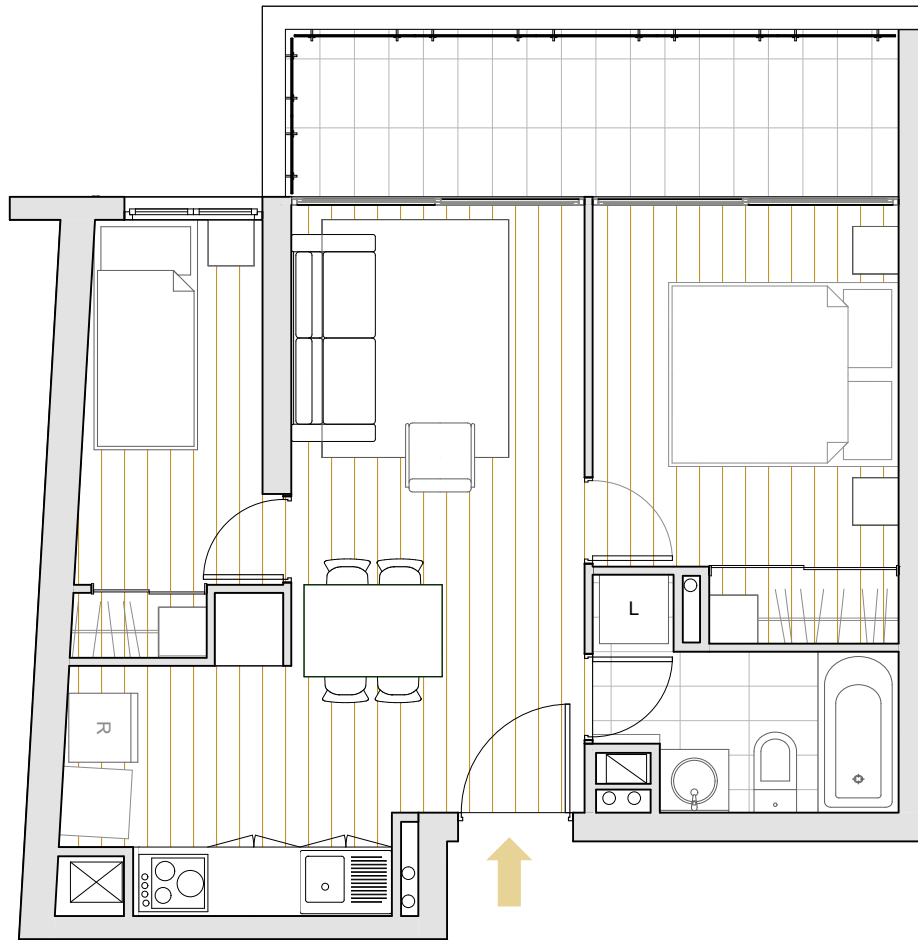

URBAN BUILD WEARIEDIFICIO

MOSAIC-ART

ARTURO PRAT 565

2 DORMITORIOS | 1 BAÑO

| DEPARTAMENTO | SUPERFICIE INTERIOR | SUPERFICIE TERRAZA | SUPERFICIE GLOBAL |
|---------------|----------------------|---------------------|----------------------|
| A202 | 44,64 m ² | 9,19 m ² | 53,83 m ² |
| A302 AL A1202 | 44,60 m ² | 9,23 m ² | 53,83 m ² |

La imagen muestra una caracterización del departamento.