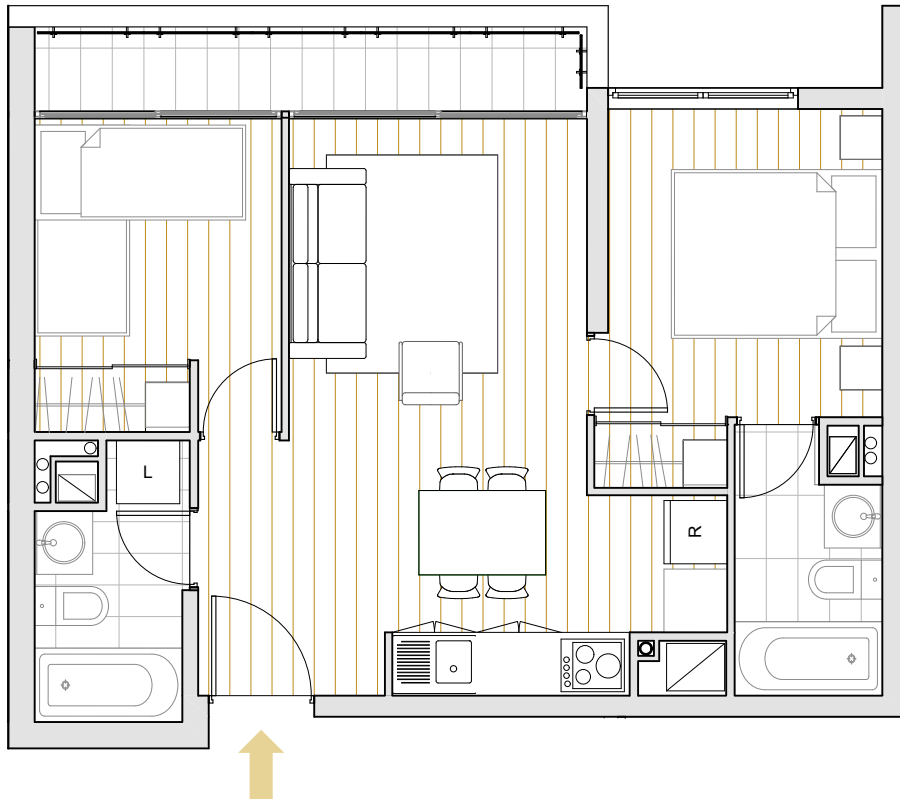

URBAN BUILD WEAR | EDIFICIO
MOSAIC-ART
 ARTURO PRAT 565

2 DORMITORIOS | 2 BAÑOS

DEPARTAMENTO	SUPERFICIE INTERIOR	SUPERFICIE TERRAZA	SUPERFICIE GLOBAL
C206	49,08 m ²	5,42 m ²	54,50 m ²
C306 AL C1206	49,02m ²	5,45 m ²	54,47 m ²

PISO 2

PISO 3 AL 12

La imagen muestra una caracterización del departamento.