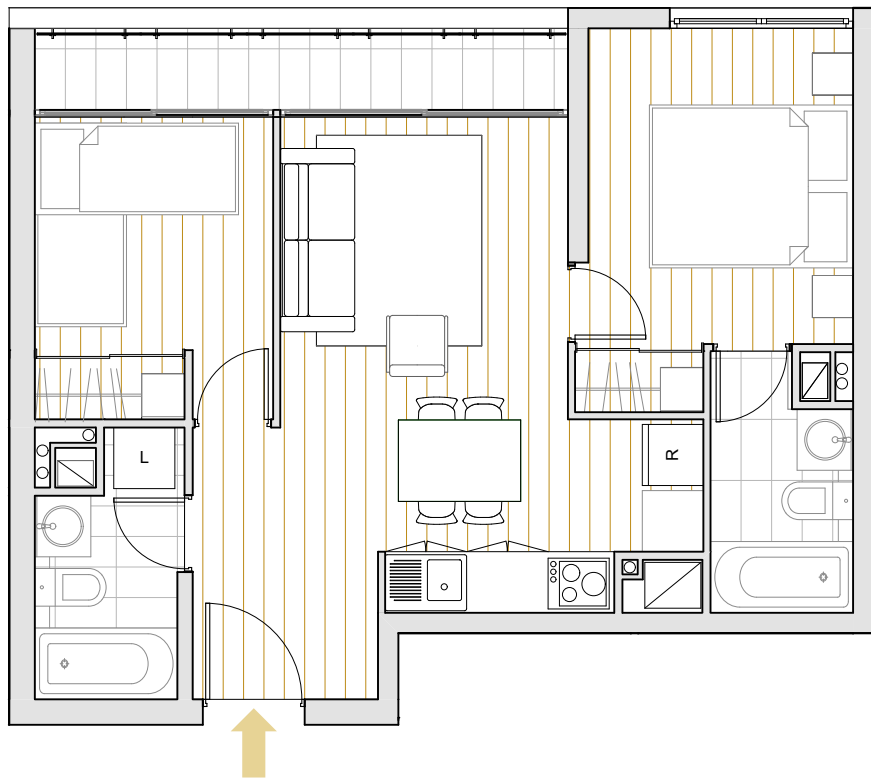

URBAN BUILD WEARIEDIFICIO

MOSAICART

ARTURO PRAT 565

2 DORMITORIOS | 2 BAÑOS

DEPARTAMENTO	SUPERFICIE INTERIOR	SUPERFICIE TERRAZA	SUPERFICIE GLOBAL
C207 - C208	47,84 m ²	5,27 m ²	53,11 m ²
C307 AL C1207 - C308 AL C1208	47,82 m ²	5,29 m ²	53,11 m ²

La imagen muestra una caracterización del departamento.