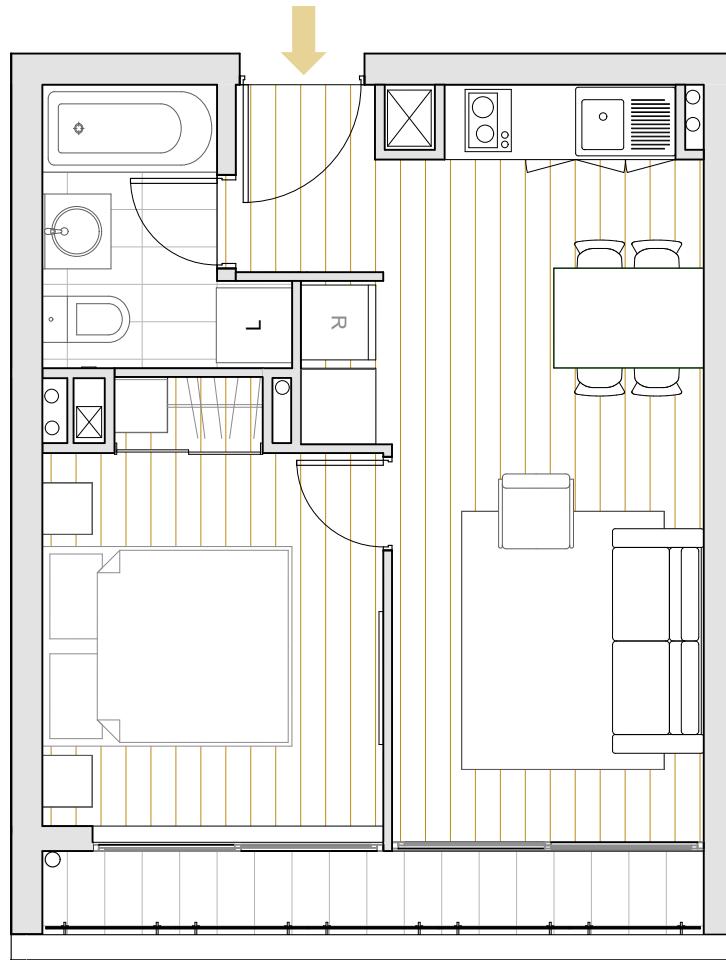

URBAN BUILD WEARIEDIFICIO
MOSAICART
ARTURO PRAT 565

1 DORMITORIO | 1 BAÑO

DEPARTAMENTO	SUPERFICIE INTERIOR	SUPERFICIE TERRAZA	SUPERFICIE GLOBAL
A207 - A208	34,81 m ²	4,67 m ²	39,48 m ²
B210	34,14 m ²	5,88 m ²	40,02 m ²

PISO 2

La imagen muestra una caracterización del departamento.