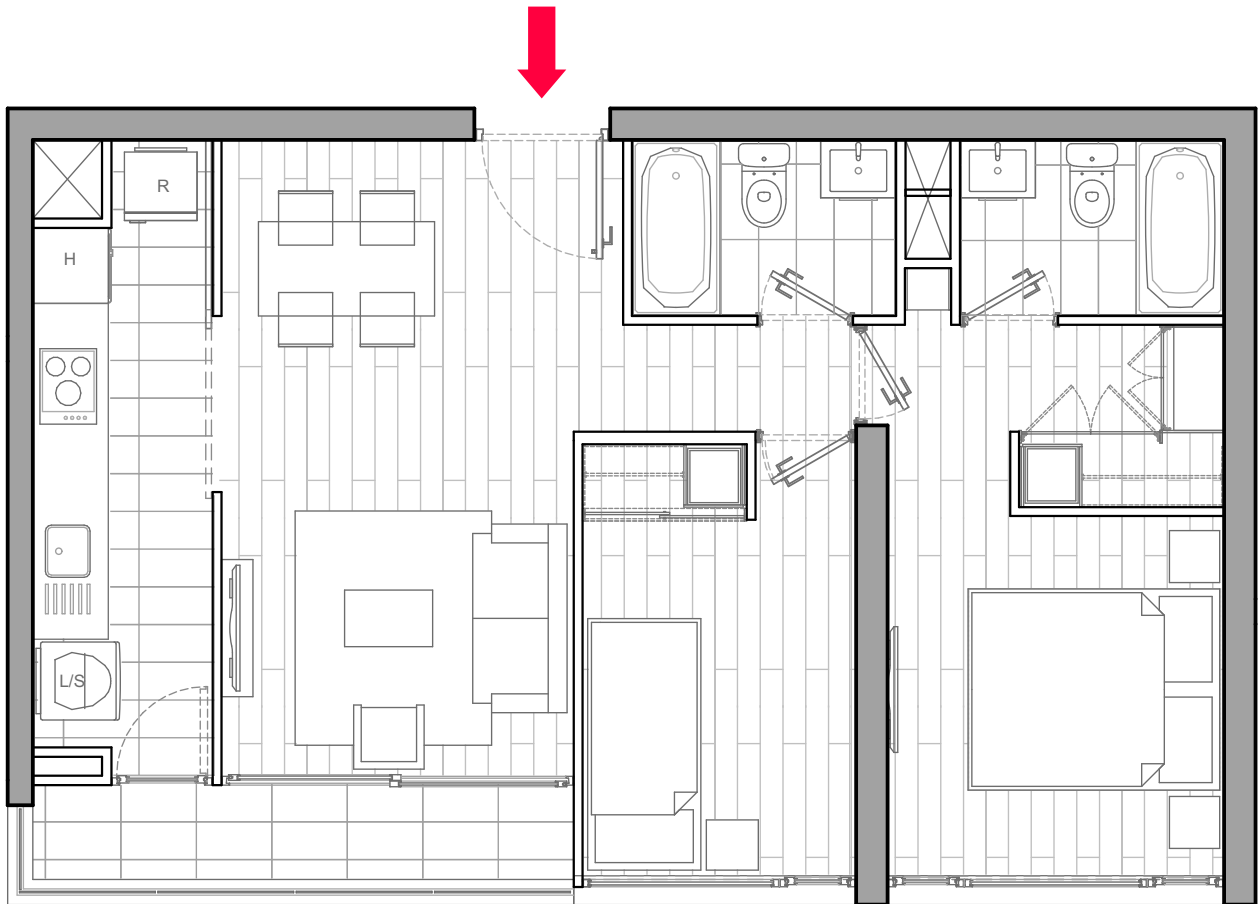

EDIFICIO
TERESA VIAL
1139

DEPARTAMENTO TIPO | 212 | 2 DORMITORIOS | 2 BAÑOS

SUPERFICIE INTERIOR 56,27 m² | SUPERFICIE TERRAZAS 4,24 m² | SUPERFICIE GLOBAL 60,51 m²

La imagen muestra una caracterización del departamento.