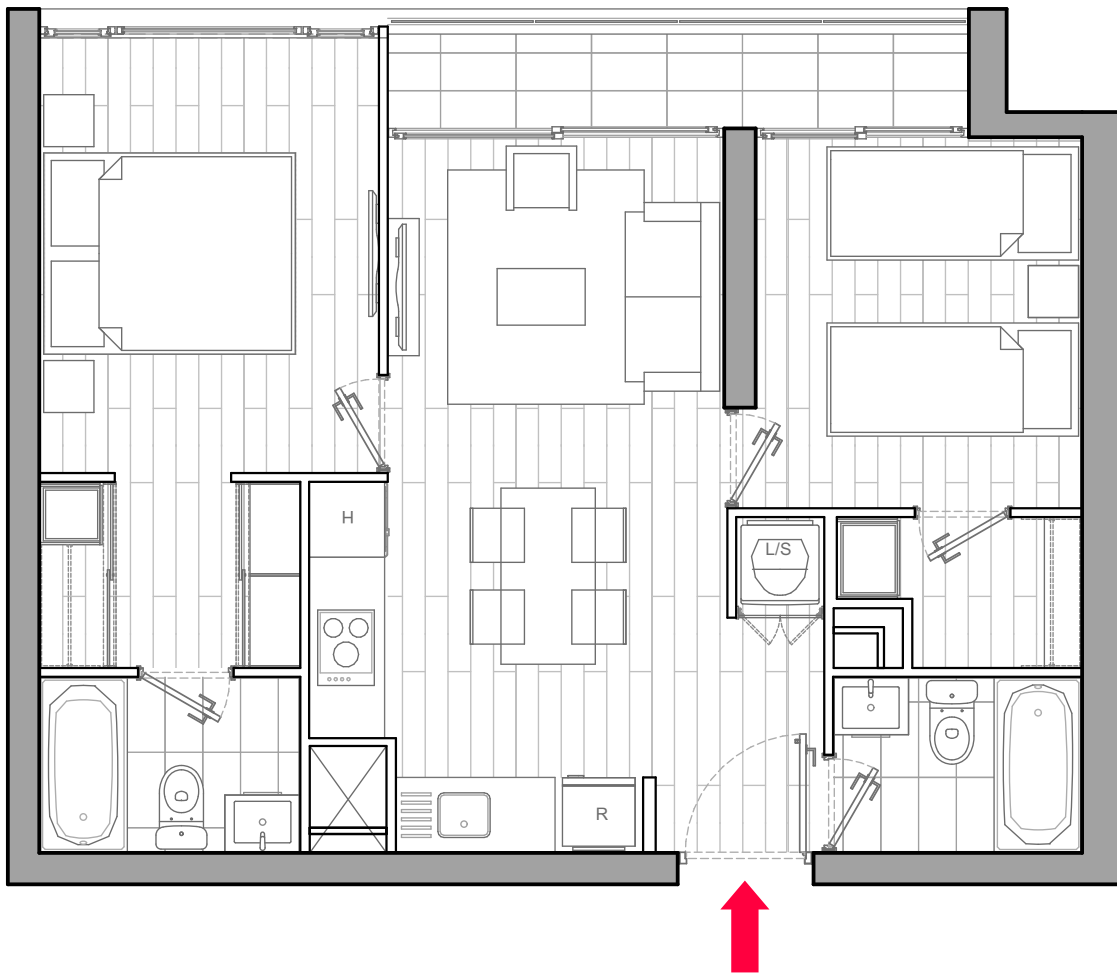

EDIFICIO
TERESA VIAL
1139

DEPARTAMENTO TIPO | 202 | 2 DORMITORIOS | 2 BAÑOS

SUPERFICIE INTERIOR 54,39 m² | SUPERFICIE TERRAZAS 4,39 m² | SUPERFICIE GLOBAL 58,78 m²

DEPARTAMENTO TIPO | 217 | 2 DORMITORIOS | 2 BAÑOS

SUPERFICIE INTERIOR 53,93 m² | SUPERFICIE TERRAZAS 4,39 m² | SUPERFICIE GLOBAL 58,32 m²

La imagen muestra una caracterización del departamento.