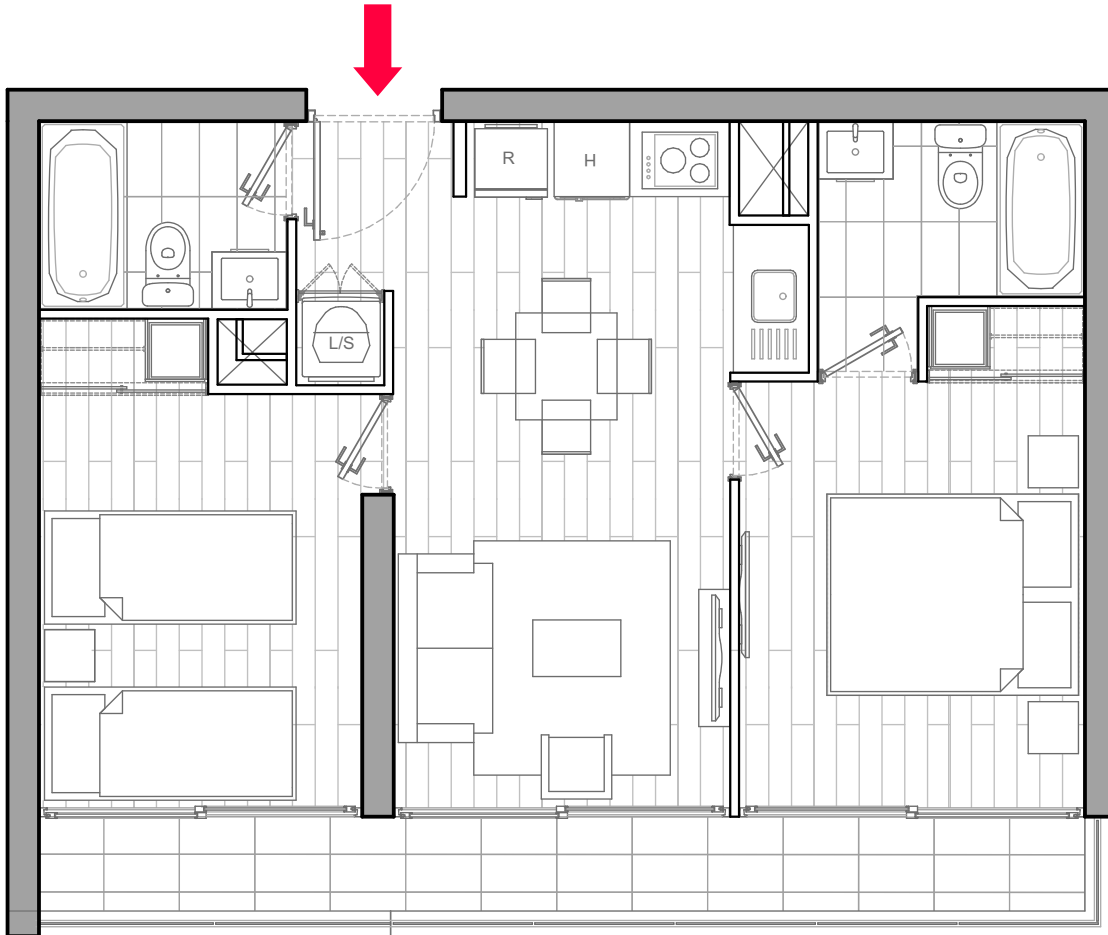

EDIFICIO
TERESA VIAL
1139

DEPARTAMENTO TIPO | 207 | 2 DORMITORIOS | 2 BAÑOS

SUPERFICIE INTERIOR 48,44 m² | SUPERFICIE TERRAZAS 8,06 m² | SUPERFICIE GLOBAL 56,50 m²

La imagen muestra una caracterización del departamento.