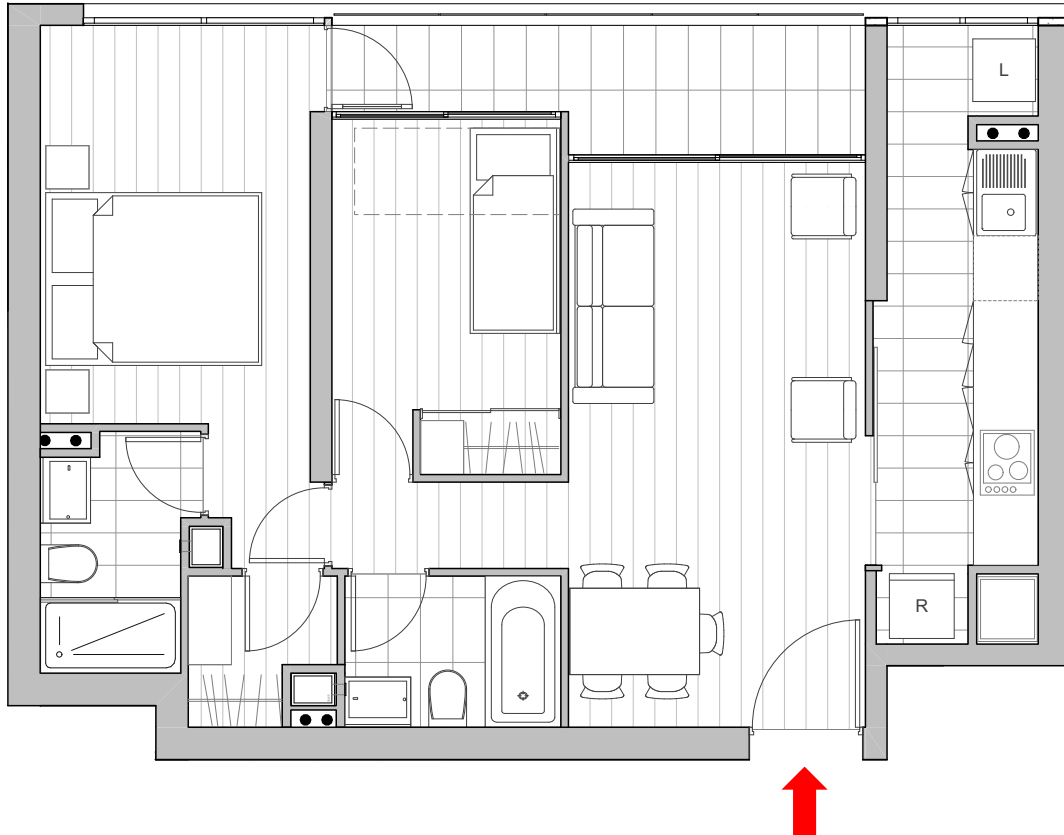

EDIFICIO
EXEQUIEL
Exequiel Fernández 3.430

DEPARTAMENTO | B-201 | 2 DORMITORIOS | 2 BAÑOS

SUPERFICIE INTERIOR 57,47 m² | **SUPERFICIE TERRAZA** 6,04 m² | **SUPERFICIE GLOBAL** 63,51 m²

PISO 2

La imagen muestra una caracterización del departamento.