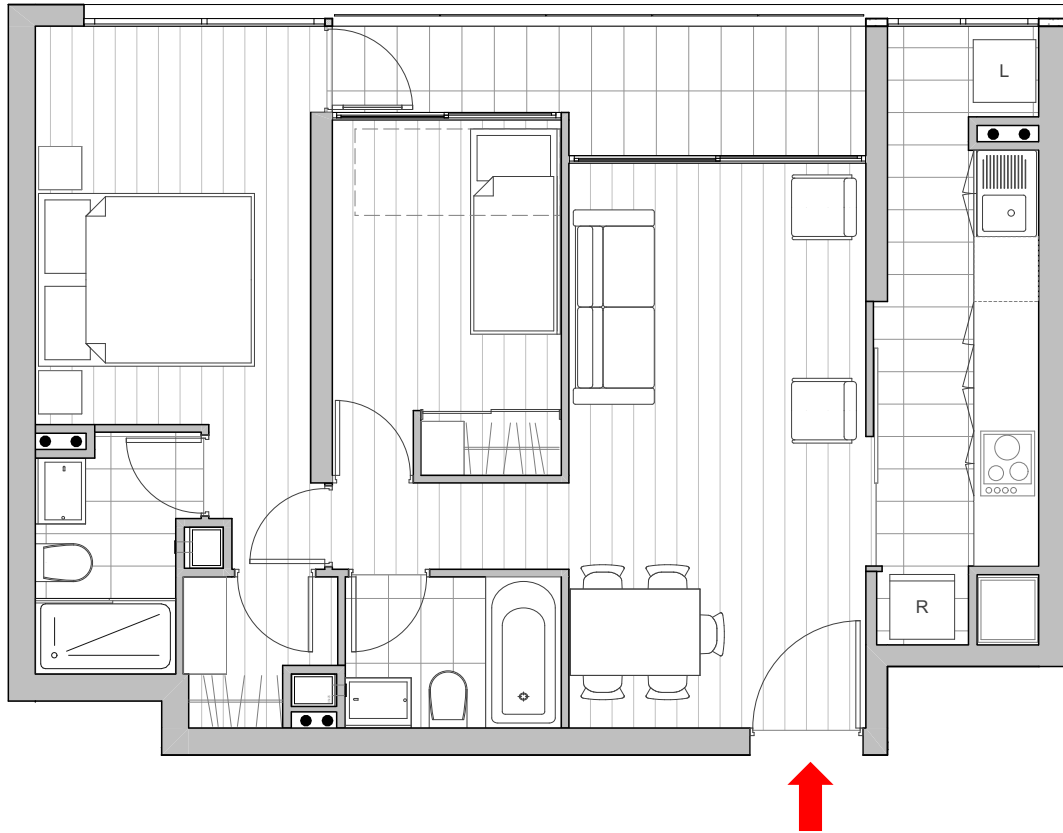

EDIFICIO
EXEQUIEL
Exequiel Fernández 3.430

DEPARTAMENTO | B-301 | 2 DORMITORIOS | 2 BAÑOS

SUPERFICIE INTERIOR 57,23 m² | SUPERFICIE TERRAZA 6,04 m² | SUPERFICIE GLOBAL 63,27 m²

La imagen muestra una caracterización del departamento.