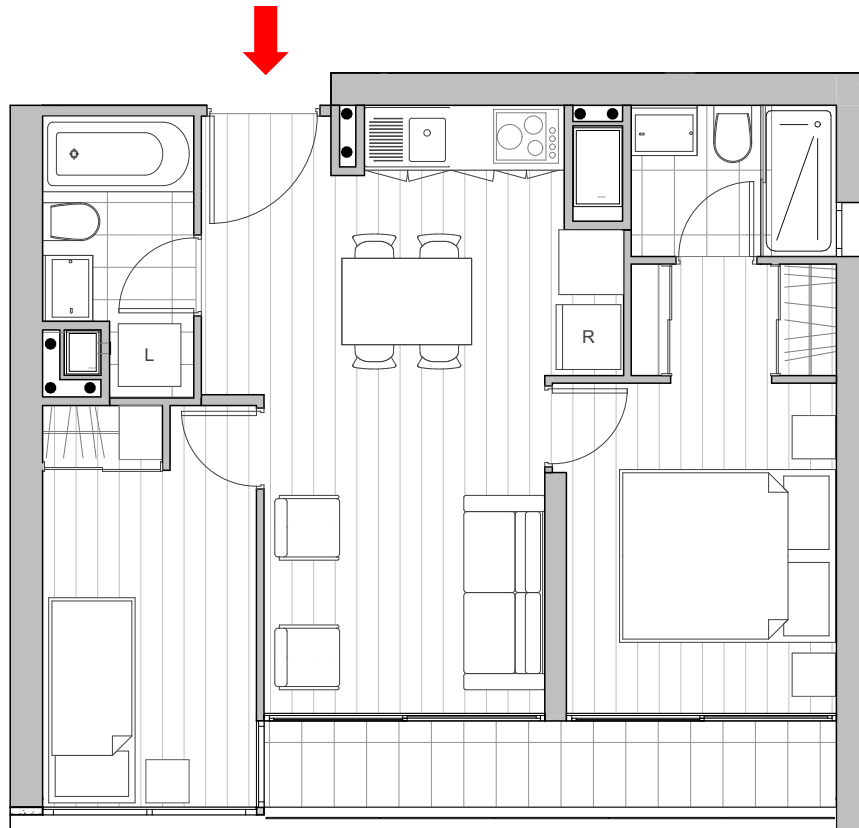

EDIFICIO
EXEQUIEL
Exequiel Fernández 3.430

DEPARTAMENTO | B-203 | 2 DORMITORIOS | 2 BAÑOS

SUPERFICIE INTERIOR 47,80 m² | **SUPERFICIE TERRAZA** 5,22 m² | **SUPERFICIE GLOBAL** 53,02 m²

PISO 2

La imagen muestra una caracterización del departamento.