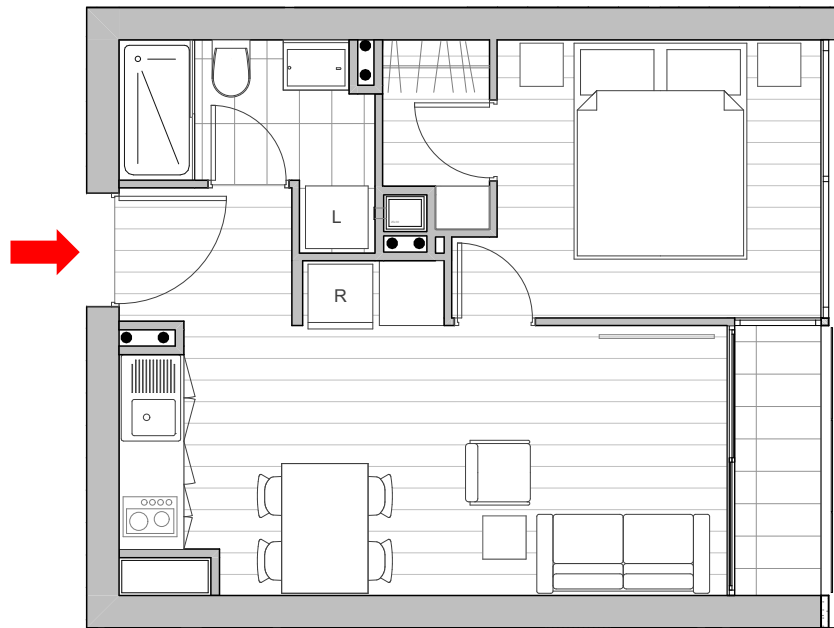

EDIFICIO  
**EXEQUIEL**  
Exequiel Fernández 3.430

DEPARTAMENTO | B-205 | 1 DORMITORIO | 1 BAÑO

**SUPERFICIE INTERIOR** 34,80 m<sup>2</sup> | **SUPERFICIE TERRAZA** 2,50 m<sup>2</sup> | **SUPERFICIE GLOBAL** 37,30 m<sup>2</sup>

La imagen muestra una caracterización del departamento.