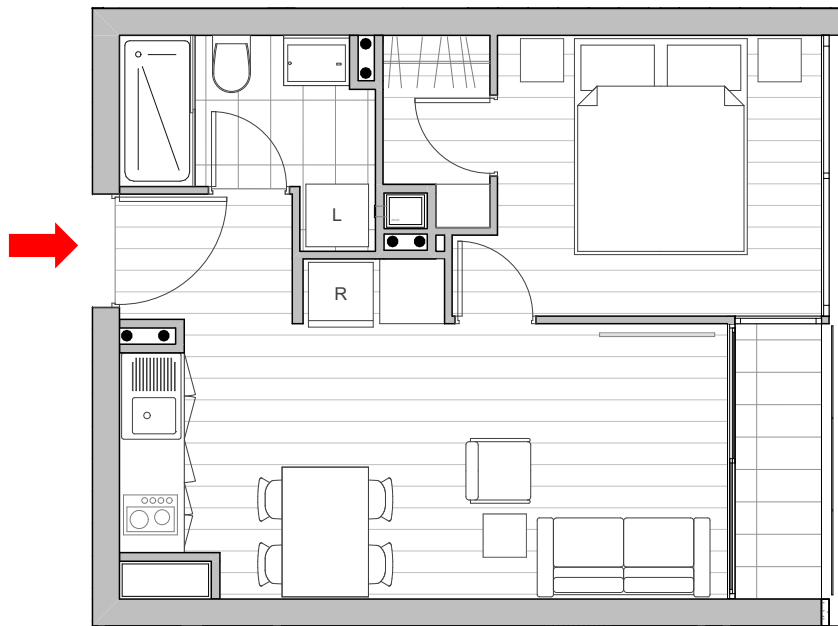

EDIFICIO  
**EXEQUIEL**  
Exequiel Fernández 3.430

DEPARTAMENTO | B-305 | 1 DORMITORIO | 1 BAÑO

**SUPERFICIE INTERIOR** 34,78 m<sup>2</sup> | **SUPERFICIE TERRAZA** 2,55 m<sup>2</sup> | **SUPERFICIE GLOBAL** 37,33 m<sup>2</sup>

PISO 3

La imagen muestra una caracterización del departamento.