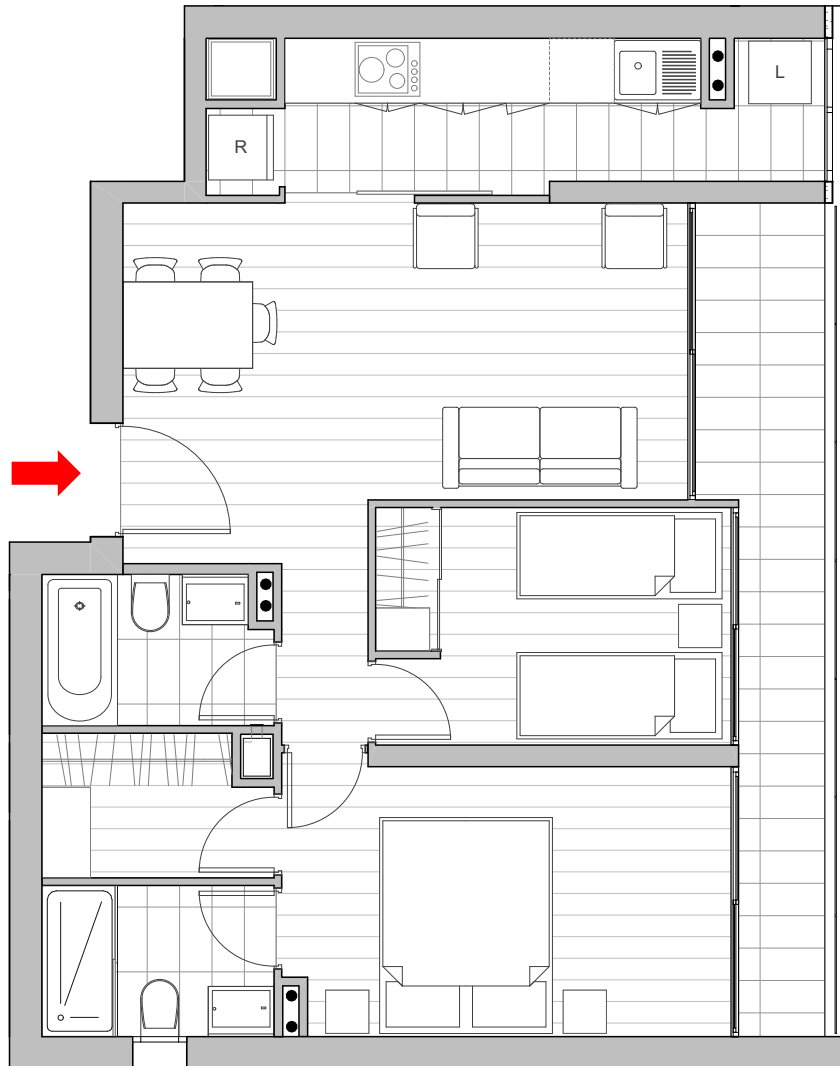

EDIFICIO  
**EXEQUIEL**  
Exequiel Fernández 3.430

DEPARTAMENTO | B-206 | 2 DORMITORIOS | 2 BAÑOS

**SUPERFICIE INTERIOR** 59,93 m<sup>2</sup> | **SUPERFICIE TERRAZA** 8,74 m<sup>2</sup> | **SUPERFICIE GLOBAL** 68,67 m<sup>2</sup>

La imagen muestra una caracterización del departamento.