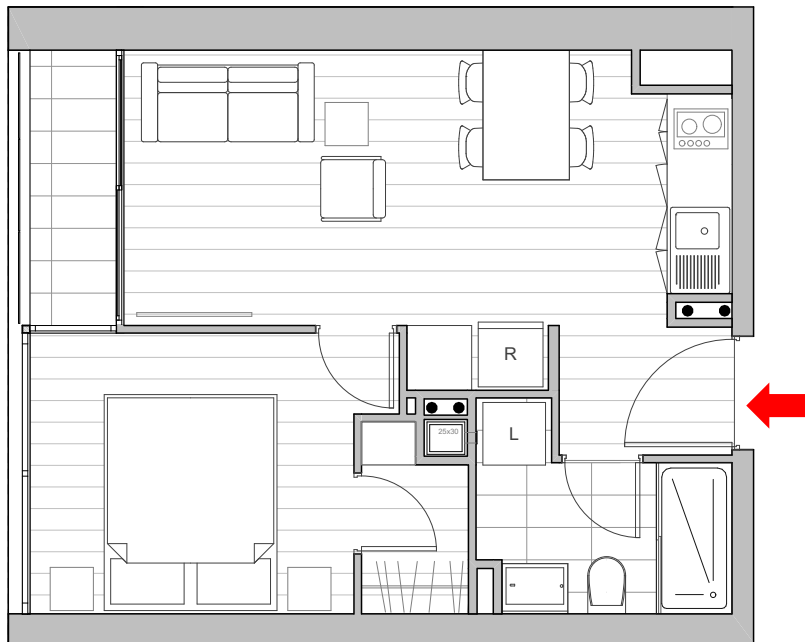

EDIFICIO  
**EXEQUIEL**  
Exequiel Fernández 3.430

DEPARTAMENTO | B-108 | 1 DORMITORIO | 1 BAÑO

SUPERFICIE INTERIOR 35,95 m<sup>2</sup> | SUPERFICIE TERRAZA 2,55 m<sup>2</sup> | SUPERFICIE GLOBAL 38,50 m<sup>2</sup>

La imagen muestra una caracterización del departamento.