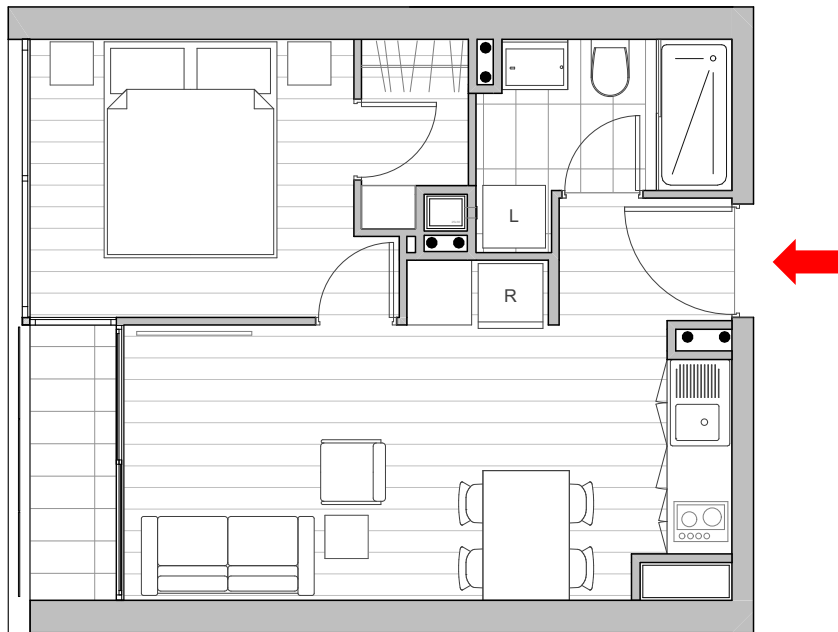

# EXEQUIEL

Exequiel Fernández 3.430

DEPARTAMENTO | B-209 | 1 DORMITORIO | 1 BAÑO

SUPERFICIE INTERIOR 35,24 m<sup>2</sup> | SUPERFICIE TERRAZA 2,55 m<sup>2</sup> | SUPERFICIE GLOBAL 37,79 m<sup>2</sup>

La imagen muestra una caracterización del departamento.